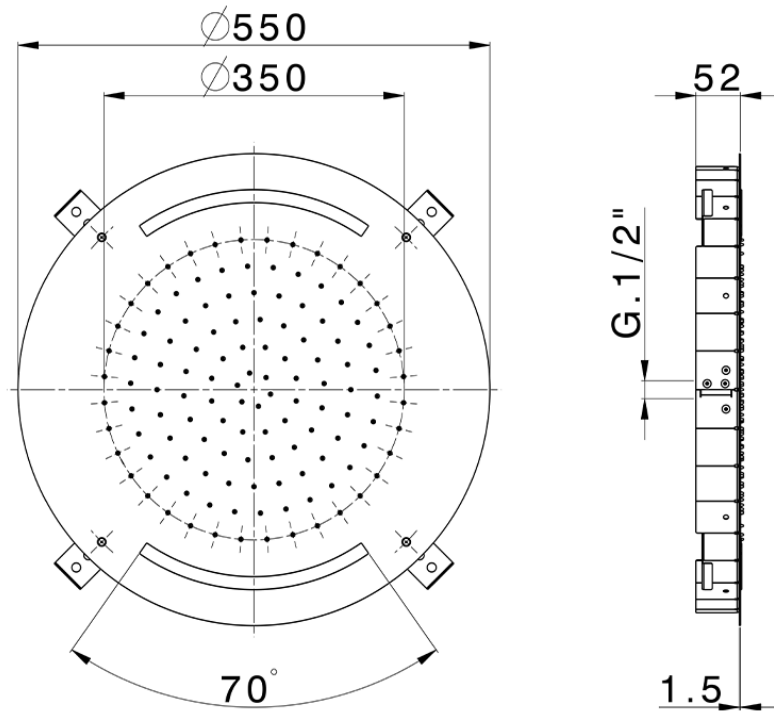

Soffione a soffitto con cromoterapia Ø 550 mm ZEN\_ZS1C0035

ZS1C0035

<https://huberitalia.com/soffione-a-soffitto-con-cromoterapia-o-550-mm-zen-zs1c0035>

2024-10-22