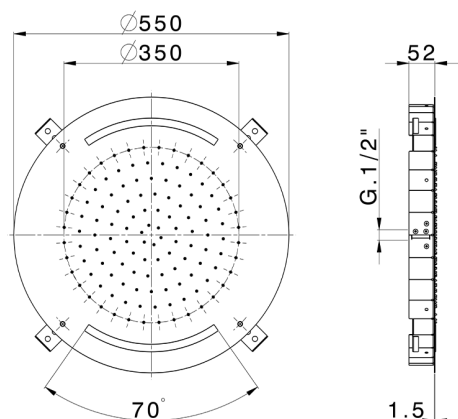

Soffione a soffitto con cromoterapia Ø 550 mm ZEN_ZS1C0035

MODELLO **ZS1C0035**

Soffione a soffitto con cromoterapia Ø 550 mm, funzioni pioggia, cromoterapia, con comando ad incasso incluso, acciaio inox AISI 304

FINITURE DISPONIBILI

- **40** 40 Nero Opaco
- **4Q** 4Q Bianco Opaco
- **5G** 5G Oro Rosa
- **D1** D1 Inox Spazzolato
- **D2** D2 Inox Lucido

CARATTERISTICHE

2024-10-22