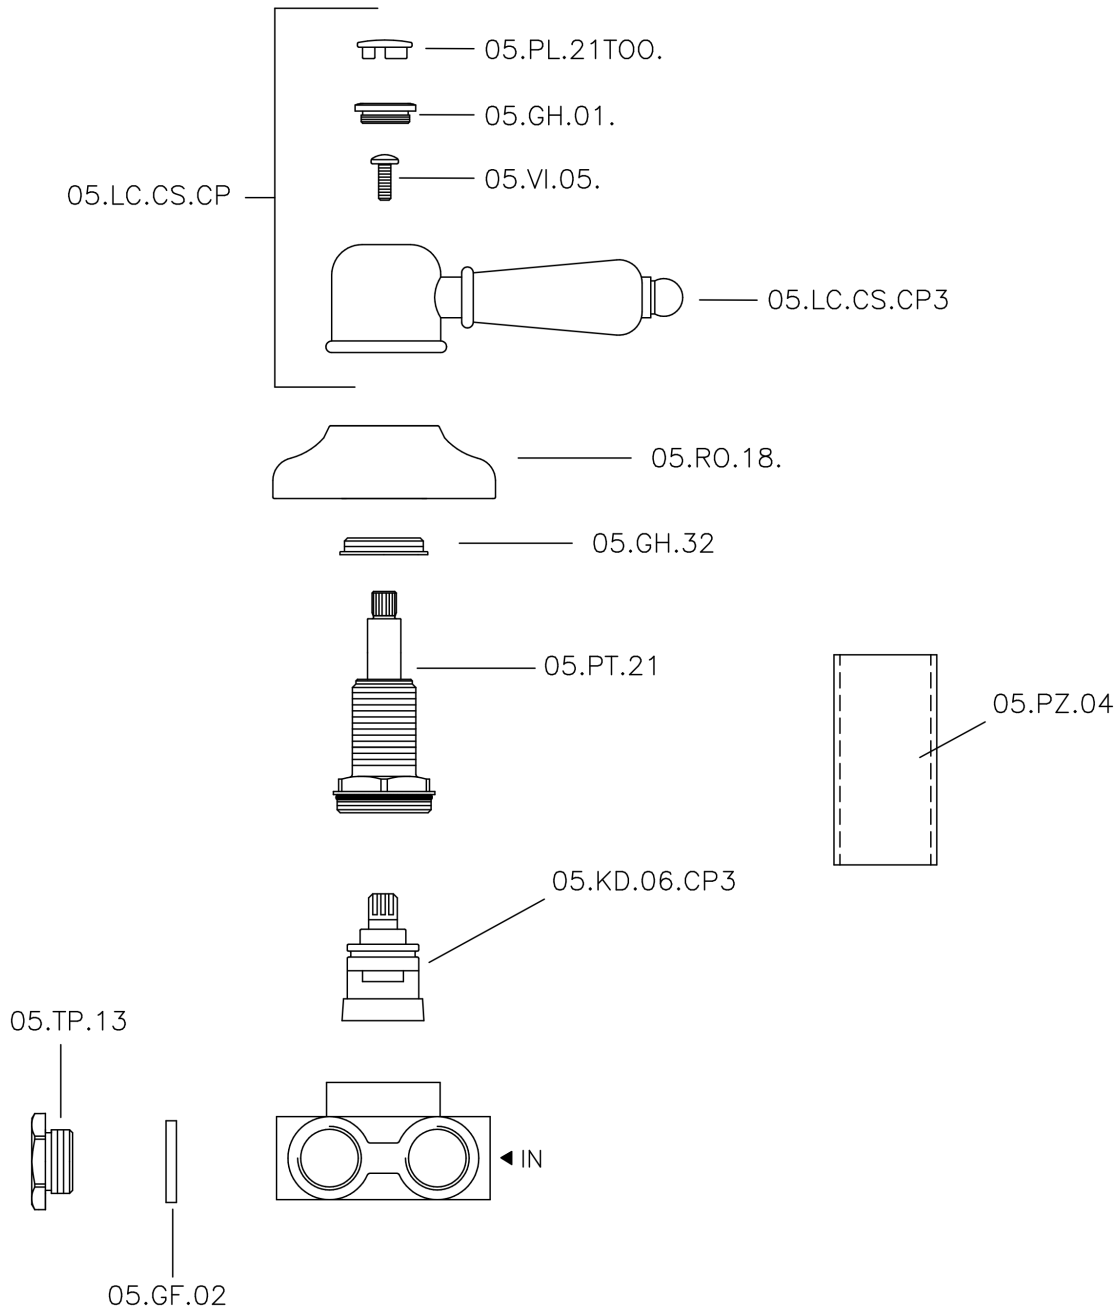

Deviatore incasso 3 uscite CROISETTE_CS000270

MODELLO **CS000270**

Deviatore incasso 3 uscite, uscite 1/2" F

FINITURE DISPONIBILI

21 21 Cromo

27 27 Vecchio Bronzo

2G 2G Oro Antico

2W 2W Oro Spazzolato

CARATTERISTICHE

Installazione

Incasso

Deviatore incasso 3 uscite CROISETTE_CS000270

CS000270

<https://www.huberitalia.com/deviatore-incasso-3-uscite-croisette-cs000270>

2024-12-22