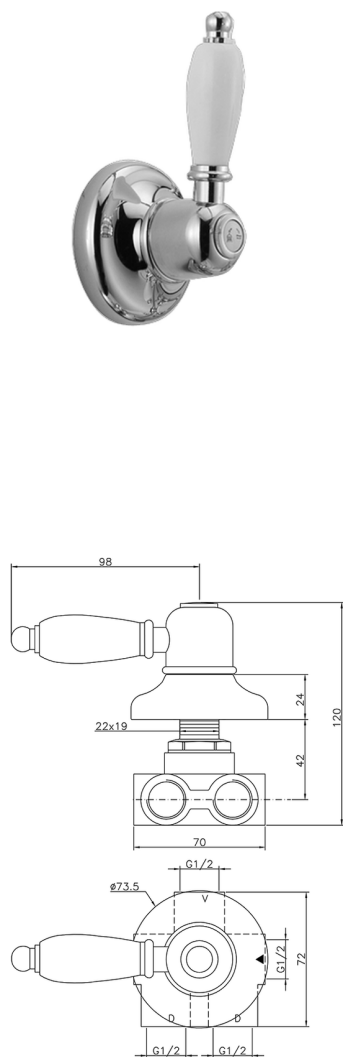

Deviatore incasso 3 uscite CROISETTE_CS000270

MODELLO **CS000270**

Deviatore incasso 3 uscite, uscite 1/2" F

FINITURE DISPONIBILI

21 21 Cromo

27 27 Vecchio Bronzo

2G 2G Oro Antico

2W 2W Oro Spazzolato

CARATTERISTICHE

Installazione

Incasso

Deviatore incasso 3 uscite CROISETTE_CS000270

CS000270

<https://www.huberitalia.com/deviatore-incasso-3-uscite-croisette-cs000270>

2024-12-22