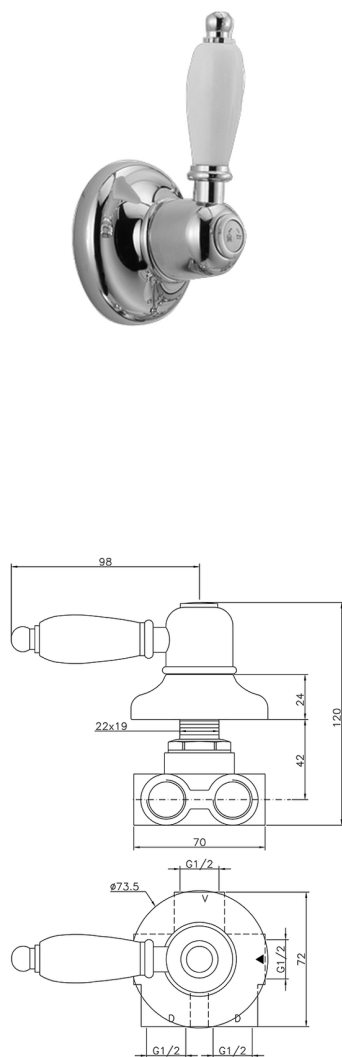

Deviatore incasso 3 uscite CROISSETTE_CS000270

MODELLO **CS000270**

Deviatore incasso 3 uscite, uscite 1/2" F

FINITURE DISPONIBILI

-  **21** 21 Cromo
-  **27** 27 Vecchio Bronzo
-  **2G** 2G Oro Antico
-  **2W** 2W Oro Spazzolato

CARATTERISTICHE

Installazione **Incasso**

Deviatore incasso 3 uscite CROISETTE_CS000270

CS000270

<https://www.huberitalia.com/deviatore-incasso-3-uscite-croisette-cs000270>

2024-12-21