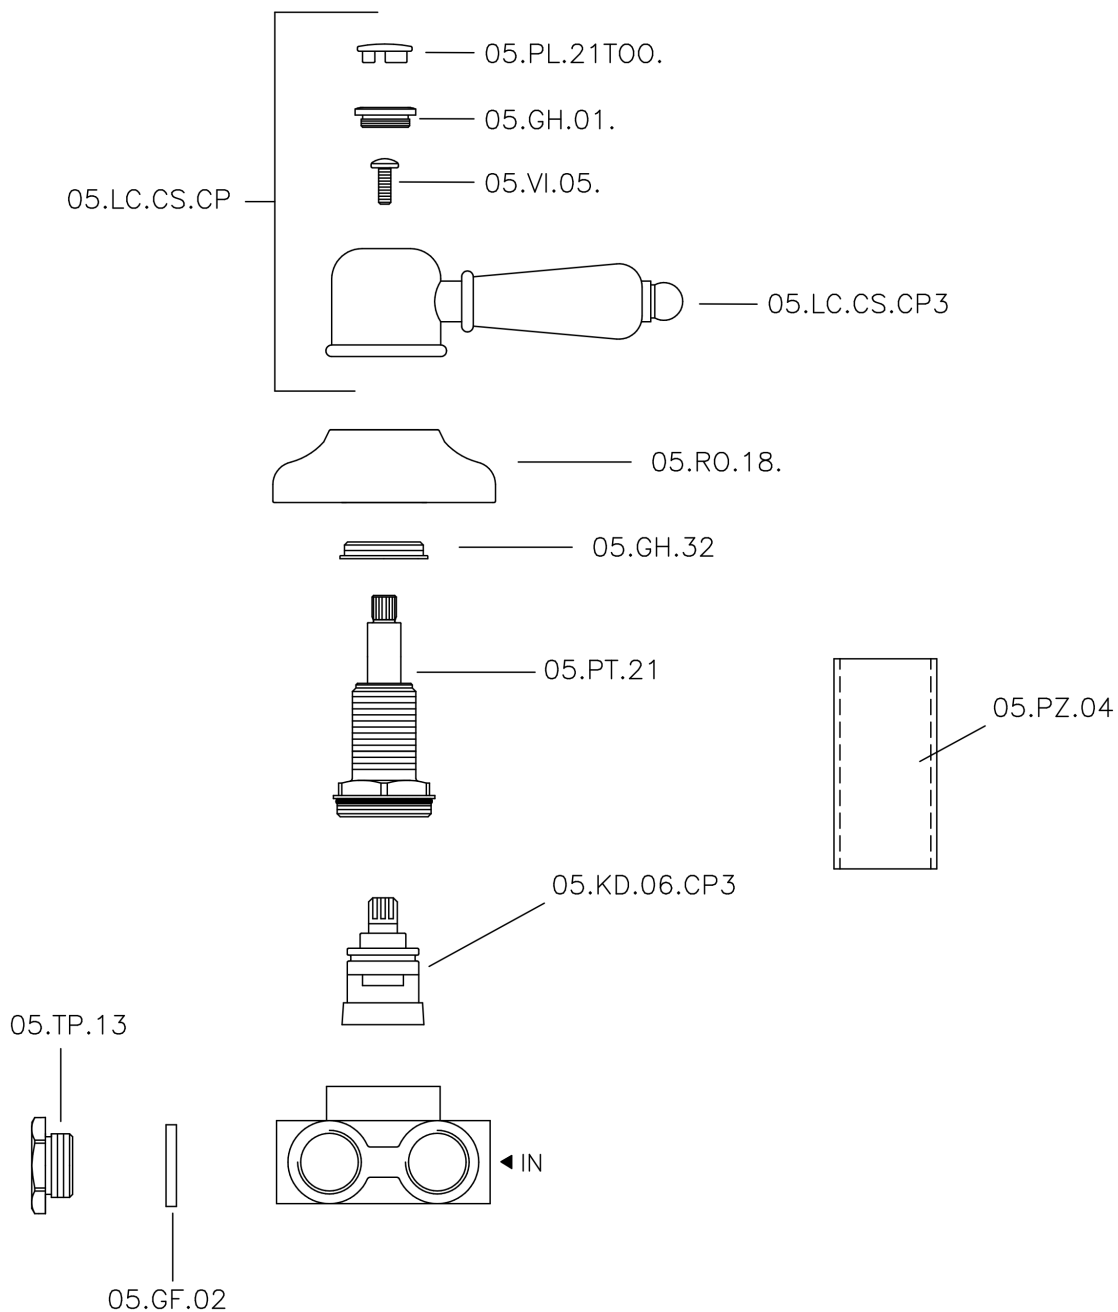

Deviatore incasso 3 uscite CROISSETTE_CS000270

MODELLO **CS000270**

Deviatore incasso 3 uscite, uscite 1/2" F

FINITURE DISPONIBILI

-  **21** 21 Cromo
-  **27** 27 Vecchio Bronzo
-  **2G** 2G Oro Antico
-  **2W** 2W Oro Spazzolato

CARATTERISTICHE

Installazione **Incasso**

Deviatore incasso 3 uscite CROISETTE_CS000270

CS000270

<https://www.huberitalia.com/deviatore-incasso-3-uscite-croisette-cs000270>

2024-12-21