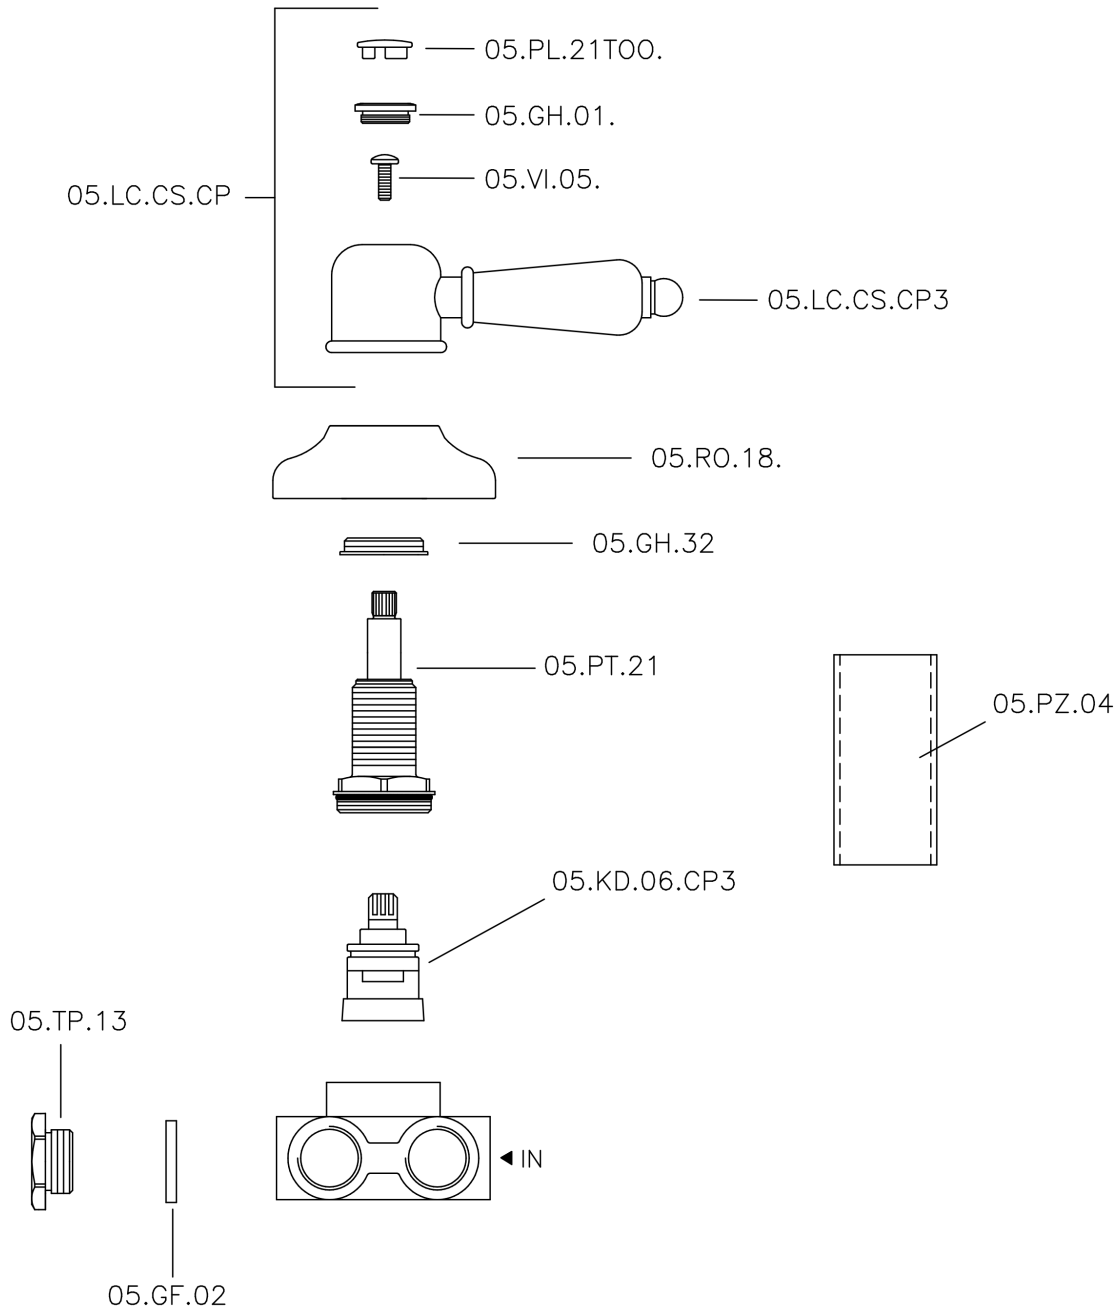

## Deviatore incasso 3 uscite CROISSETTE\_CS000270

MODELLO **CS000270**

Deviatore incasso 3 uscite, uscite 1/2" F

FINITURE DISPONIBILI

-  **21** 21 Cromo
-  **27** 27 Vecchio Bronzo
-  **2G** 2G Oro Antico
-  **2W** 2W Oro Spazzolato

CARATTERISTICHE

Installazione

**Incasso**

## Deviatore incasso 3 uscite CROISETTE\_CS000270

CS000270

<https://www.huberitalia.com/deviatore-incasso-3-uscite-croisette-cs000270>

2024-12-22