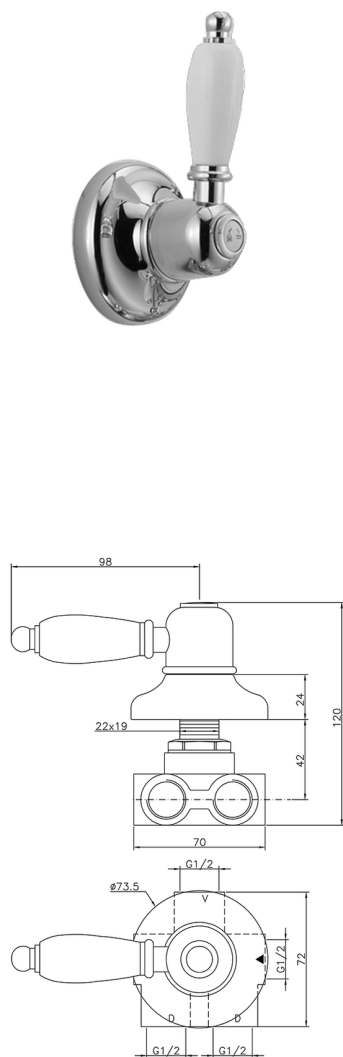

## Deviatore incasso 3 uscite CROISSETTE\_CS000270

MODELLO **CS000270**

Deviatore incasso 3 uscite, uscite 1/2" F

FINITURE DISPONIBILI

-  **21** 21 Cromo
-  **27** 27 Vecchio Bronzo
-  **2G** 2G Oro Antico
-  **2W** 2W Oro Spazzolato

CARATTERISTICHE

Installazione

**Incasso**

## Deviatore incasso 3 uscite CROISETTE\_CS000270

CS000270

<https://www.huberitalia.com/deviatore-incasso-3-uscite-croisette-cs000270>

2024-12-22