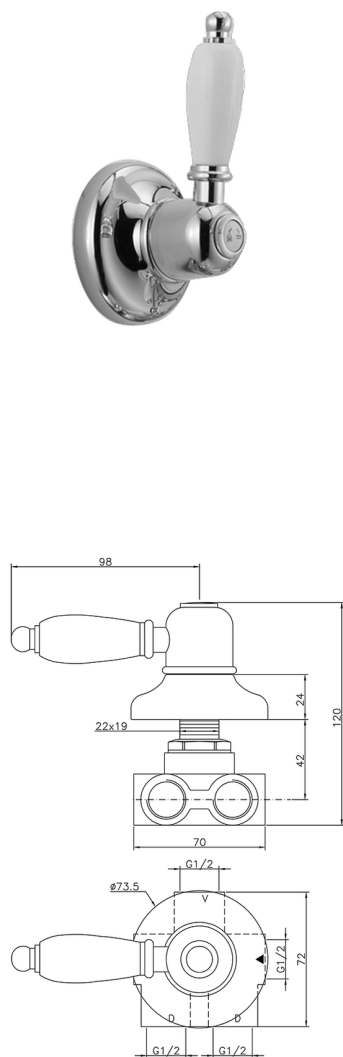

Deviatore incasso 3 uscite CROISETTE_CS000270

MODELLO **CS000270**

Deviatore incasso 3 uscite, uscite 1/2" F

FINITURE DISPONIBILI

-  **21** 21 Cromo
-  **27** 27 Vecchio Bronzo
-  **2G** 2G Oro Antico
-  **2W** 2W Oro Spazzolato

CARATTERISTICHE

Installazione

Incasso

Deviatore incasso 3 uscite CROISETTE_CS000270

CS000270

<https://huberitalia.com/deviatore-incasso-3-uscite-croisette-cs000270>

2024-12-04