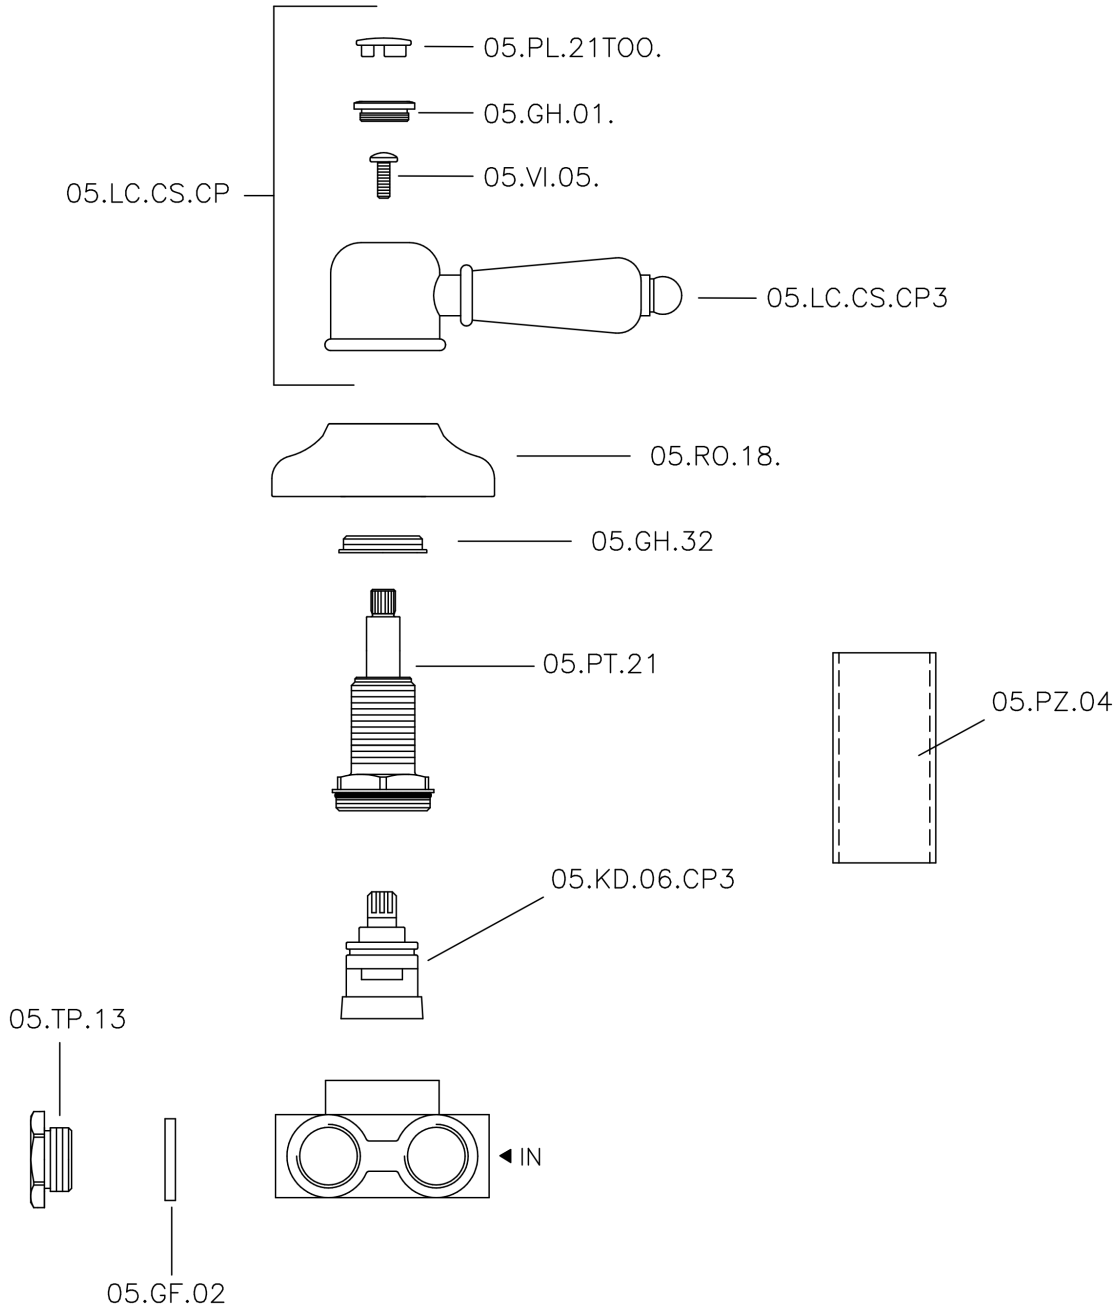

Deviatore incasso 3 uscite CROISETTE_CS000270

MODELLO **CS000270**

Deviatore incasso 3 uscite, uscite 1/2" F

FINITURE DISPONIBILI

-  **21** 21 Cromo
-  **27** 27 Vecchio Bronzo
-  **2G** 2G Oro Antico
-  **2W** 2W Oro Spazzolato

CARATTERISTICHE

Installazione

Incasso

Deviatore incasso 3 uscite CROISETTE_CS000270

CS000270

<https://huberitalia.com/deviatore-incasso-3-uscite-croisette-cs000270>

2024-12-04