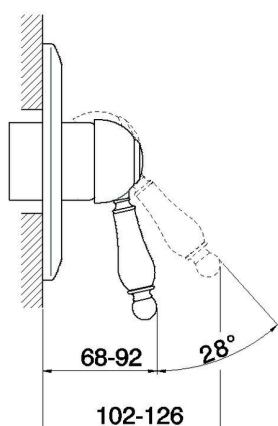

Parte esterna monocomando doccia incasso CROISSETTE_CM003000

MODELLO **CM003000**

Parte esterna monocomando doccia incasso, senza parte incasso, per art. ZB002300

FINITURE DISPONIBILI

-  **21** 21 Cromo
-  **27** 27 Vecchio Bronzo
-  **2G** 2G Oro Antico
-  **2W** 2W Oro Spazzolato

CARATTERISTICHE

Installazione **Incasso**
Parti Incasso necessarie **ZB002300**

Parte esterna monocomando doccia incasso CROISSETTE_CM003000

CM003000

<https://www.huberitalia.com/parte-esterna-monocomando-doccia-incasso-croisette-cm003000>

Parte incasso monocomando doccia INCASSO_ZB002300

MODELLO **ZB002300**

Parte incasso monocomando 2 uscite, doccia incasso 1/2", senza parte esterna

FINITURE DISPONIBILI

04 04 Senza Finitura

CARATTERISTICHE