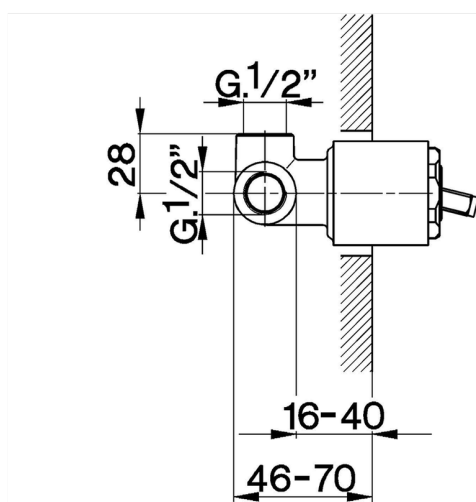

Parte esterna monocomando doccia incasso CROISSETTE_CM003000

MODELLO **CM003000**

Parte esterna monocomando doccia incasso, senza parte incasso, per art. ZB002300

FINITURE DISPONIBILI

-  **21** 21 Cromo
-  **27** 27 Vecchio Bronzo
-  **2G** 2G Oro Antico
-  **2W** 2W Oro Spazzolato

CARATTERISTICHE

Installazione **Incasso**
Parti Incasso necessarie **ZB002300**

Parte esterna monocomando doccia incasso CROISSETTE_CM003000

CM003000

<https://www.huberitalia.com/parte-esterna-monocomando-doccia-incasso-croisette-cm003000>

Parte incasso monocomando doccia INCASSO_ZB002300

MODELLO **ZB002300**

Parte incasso monocomando 2 uscite, doccia incasso 1/2", senza parte esterna

FINITURE DISPONIBILI

04 04 Senza Finitura

CARATTERISTICHE

Installazione	Incasso
Ricambio Cartuccia	ZZ92909000
Cartuccia Monocomando 43 mm	
Incasso	1

2025-02-23