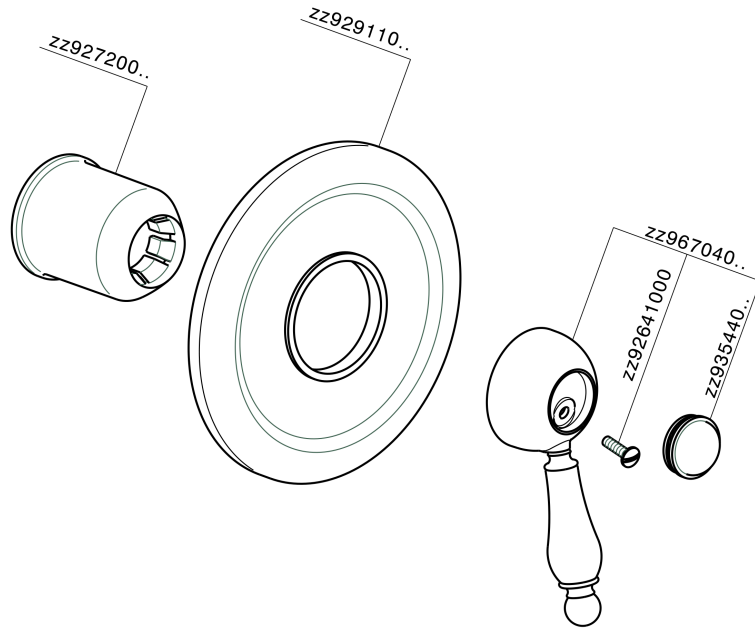

Parte esterna monocomando doccia incasso CROISSETTE_CM003000

MODELLO **CM003000**

Parte esterna monocomando doccia incasso, senza parte incasso, per art. ZB002300

FINITURE DISPONIBILI

-  **21** 21 Cromo
-  **27** 27 Vecchio Bronzo
-  **2G** 2G Oro Antico
-  **2W** 2W Oro Spazzolato

CARATTERISTICHE

Installazione **Incasso**
Parti Incasso necessarie **ZB002300**

Parte esterna monocomando doccia incasso CROISSETTE_CM003000

CM003000

<https://www.huberitalia.com/parte-esterna-monocomando-doccia-incasso-croisette-cm003000>

Parte incasso monocomando doccia INCASSO_ZB002300

MODELLO **ZB002300**

Parte incasso monocomando 2 uscite, doccia incasso 1/2", senza parte esterna

FINITURE DISPONIBILI

04 04 Senza Finitura

CARATTERISTICHE

Installazione	Incasso
Ricambio Cartuccia	ZZ92909000
Cartuccia Monocomando 43 mm	
Incasso	1

2025-02-23