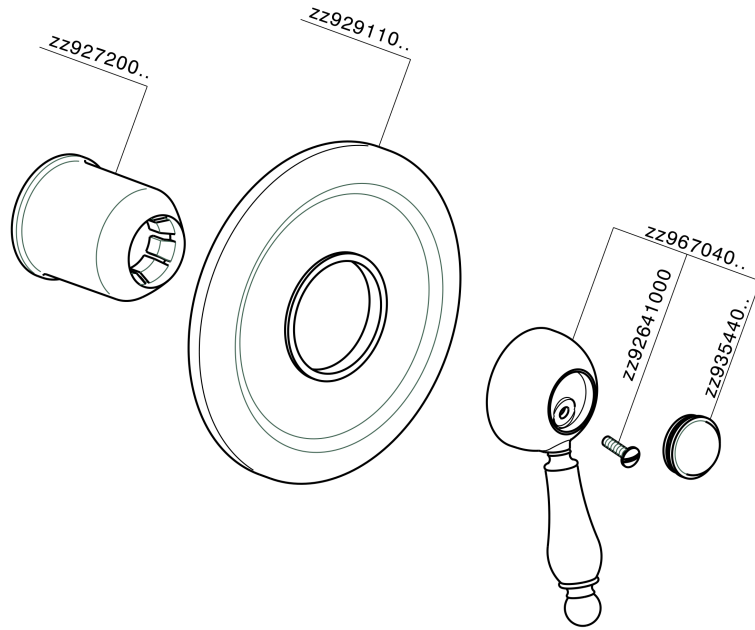

Parte esterna monocomando doccia incasso CROISSETTE_CM003000

CM003000

<https://www.huberitalia.com/parte-esterna-monocomando-doccia-incasso-croisette-cm003000>

Parte incasso monocomando doccia INCASSO_ZB002300

ZB002300

<https://www.huberitalia.com/parte-incasso-monocomando-doccia-incasso-zb002300>

2025-02-23