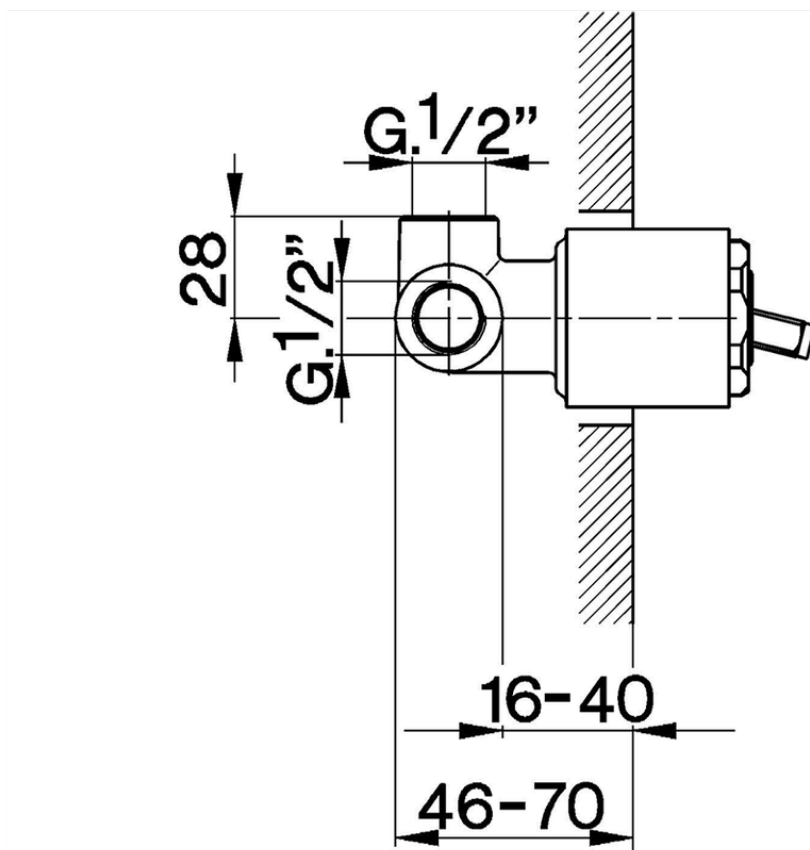

Parte esterna monocomando doccia incasso CROISSETTE_CM003000

CM003000

<https://www.huberitalia.com/parte-esterna-monocomando-doccia-incasso-croisette-cm003000>

ZB002300

<https://www.huberitalia.com/parte-incasso-monocomando-doccia-incasso-zb002300>