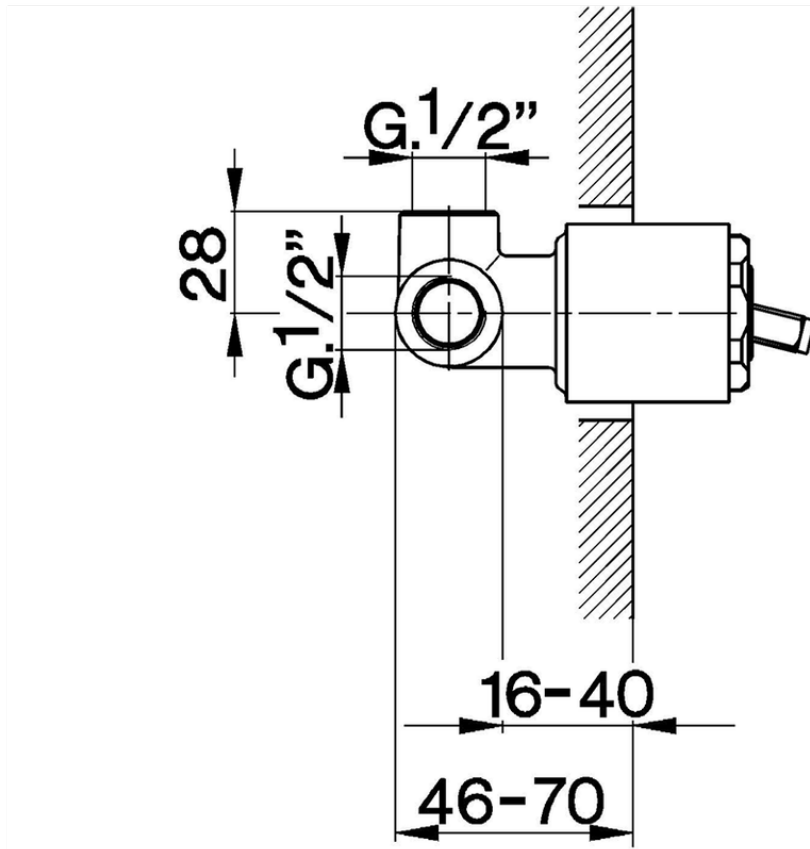

Parte esterna monocomando doccia incasso CROISSETTE_CM003000

CM003000

<https://www.huberitalia.com/parte-esterna-monocomando-doccia-incasso-croisette-cm003000>

ZB002300

<https://www.huberitalia.com/parte-incasso-monocomando-doccia-incasso-zb002300>