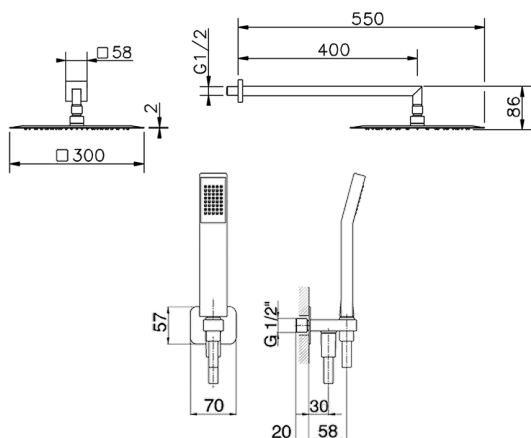

MODELLO **SS0K0060**

Kit braccio doccia con presa d'acqua, braccio doccia L.400 mm, soffione quadro 300x300 mm sp.2 mm in INOX, doccetta monogetto Quad 42x18 mm in ABS, presa d'acqua 1/2", flessibile liscio SILVERFLEX 150 cm

FINITURE DISPONIBILI

21 21 Cromo

CARATTERISTICHE