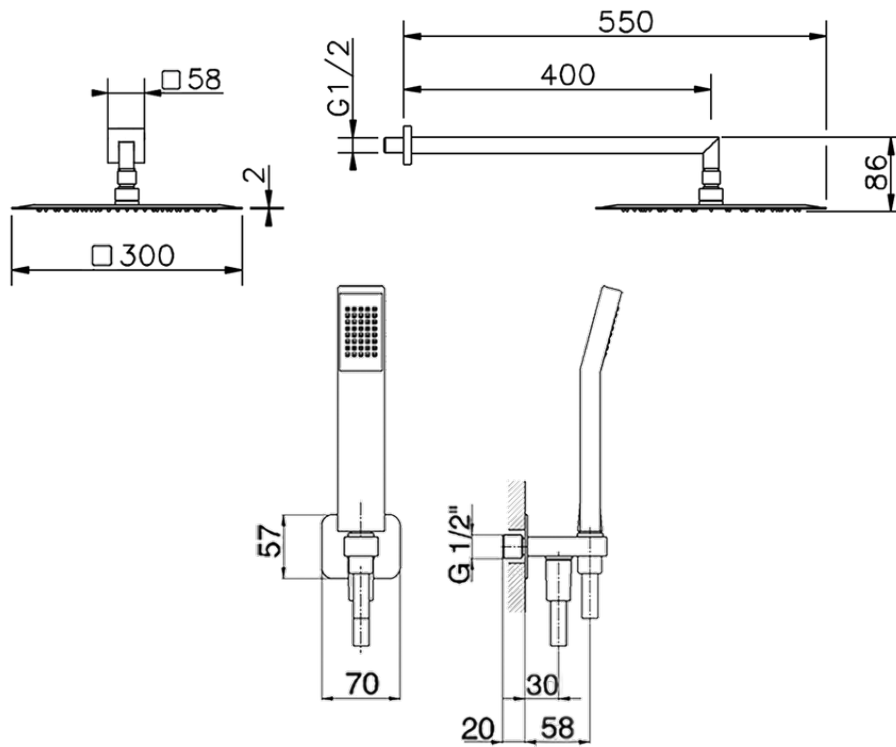

Kit braccio doccia con presa d'acqua SHOWER_SS0K0060

SS0K0060

<https://www.huberitalia.com/kit-braccio-doccia-con-presa-dacqua-shower-ss0k0060>

2024-12-22