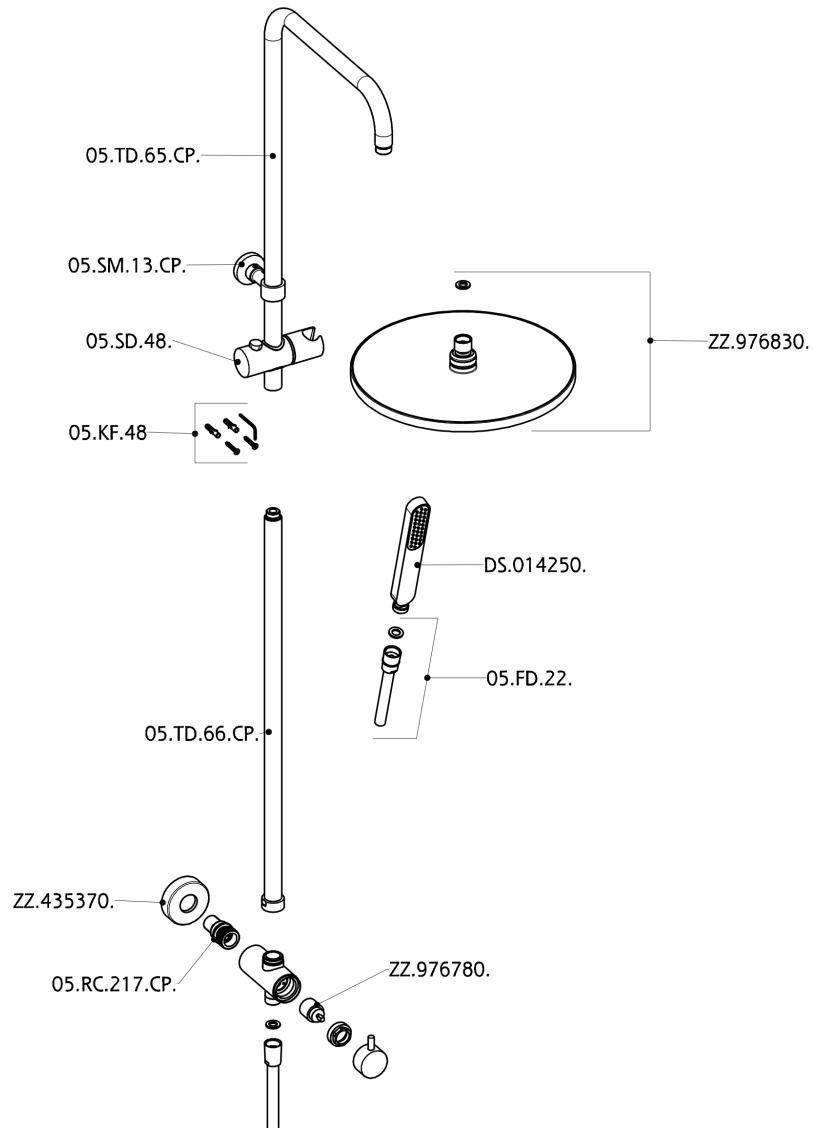

Colonna doccia con deviatore COLUMNS_SSV72010

SSV72010

<https://www.huberitalia.com/colonna-doccia-con-deviatore-columns-ssv72010>

2024-12-22