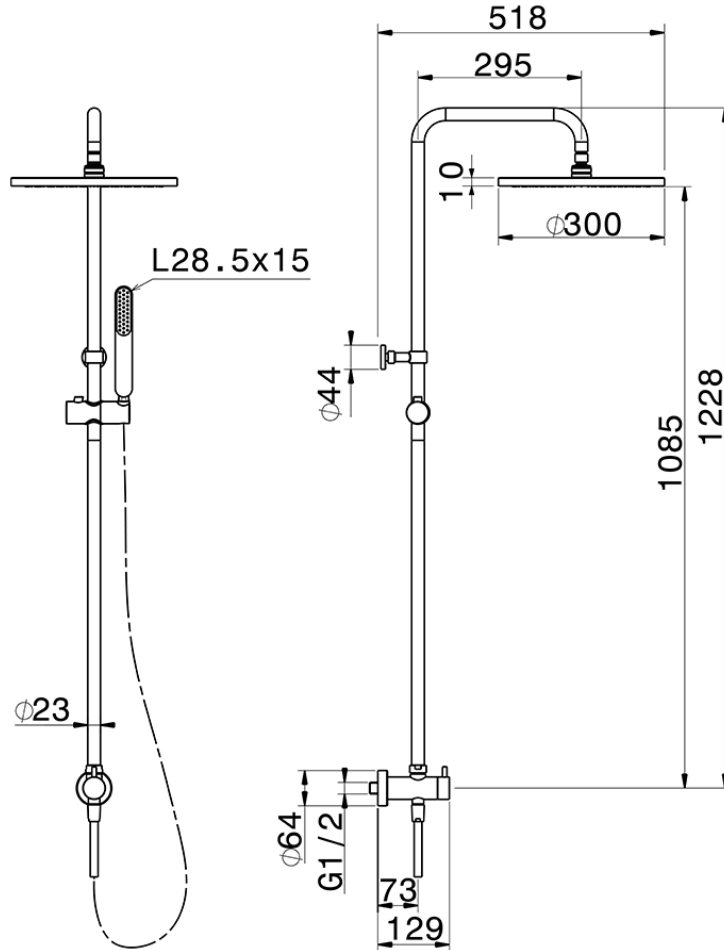

Colonna doccia con deviatore COLUMNS_SSV72010

SSV72010

<https://www.huberitalia.com/colonna-doccia-con-deviatore-columns-ssv72010>

2024-12-22