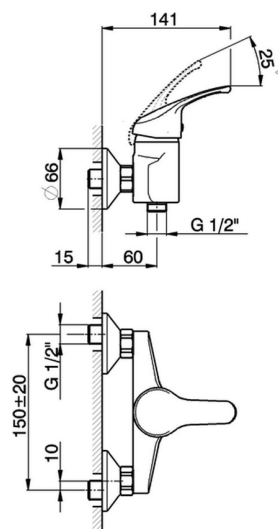

Miscelatore monocomando doccia BACCARAT_BC000440

MODELLO **BC000440**

Miscelatore monocomando doccia, senza completo doccia, attacco per flessibile 1/2" M

FINITURE DISPONIBILI

CARATTERISTICHE

Ricambio Cartuccia **ZZ95274000**

Cartuccia Monocomando 40 mm

2024-11-21