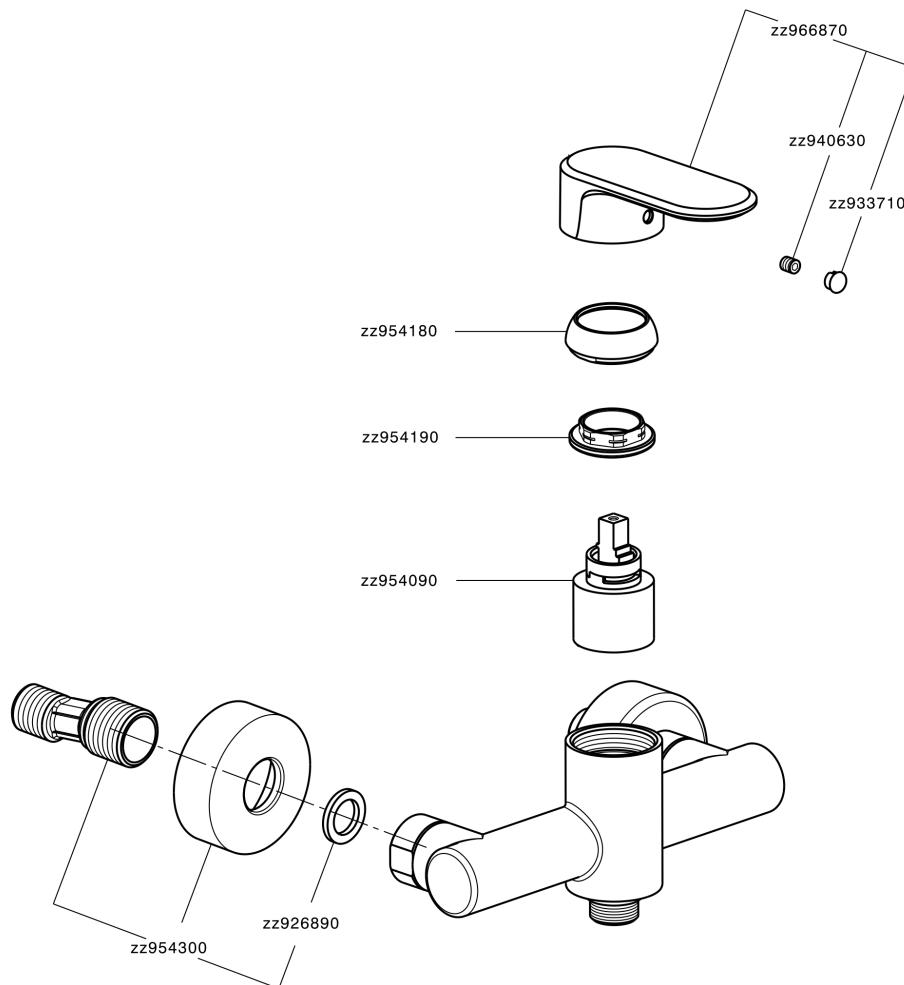

Miscelatore monocomando doccia LEVITY_LY000440

LY000440

<https://huberitalia.com/miscelatore-monocomando-doccia-levity-ly000440>

2024-11-23