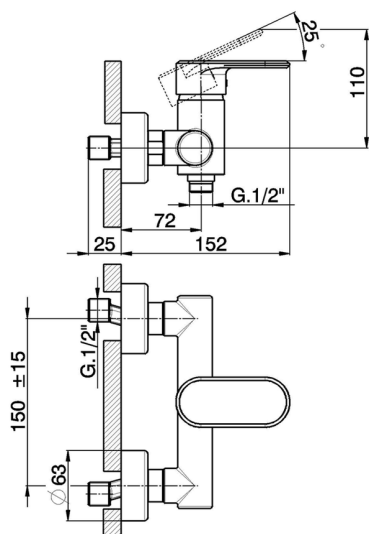

## Miscelatore monocomando doccia LEVITY\_LY000440

MODELLO **LY000440**

Miscelatore monocomando doccia, senza completo doccia, attacco per flessibile 1/2" M

### CARATTERISTICHE

Ricambio Cartuccia **ZZ95409000**

**Cartuccia Monocomando 35 mm**