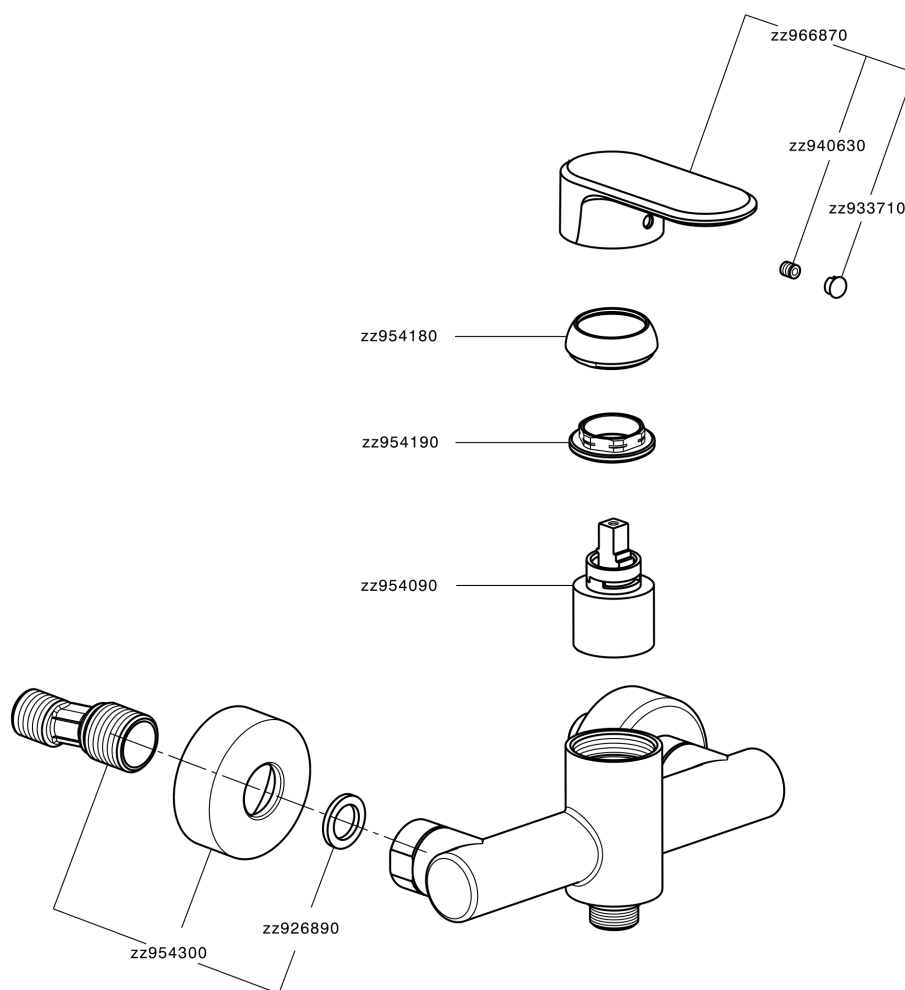

Miscelatore monocomando doccia LEVITY_LY000440

MODELLO **LY000440**

Miscelatore monocomando doccia, senza completo doccia, attacco per flessibile 1/2" M

FINITURE DISPONIBILI

-  **21** 21 Cromo
-  **2B** 2B Nichel Lucido
-  **2F** 2F Nichel Spazzolato
-  **40** 40 Nero Opaco
-  **4Q** 4Q Bianco Opaco

CARATTERISTICHE

Ricambio Cartuccia **ZZ95409000**

Cartuccia Monocomando 35 mm

EcoStop

Con il Dispositivo EcoStop l'apertura dell'acqua avviene con un punto duro al 50% circa della portata. Un fermo a metà apertura, da vincere con una leggera forza solo e soltanto quando ci sia una reale necessità di richiesta d'acqua alla massima portata. Ciò permette di consumare fino al 50% in meno di acqua.

Miscelatore monocomando doccia LEVITY_LY000440

LY000440

<https://huberitalia.com/miscelatore-monocomando-doccia-levity-ly000440>

2024-11-24