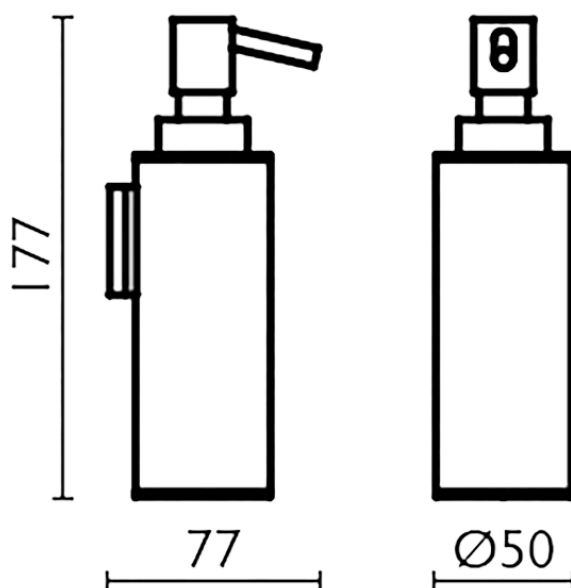

Porta sapone liquido_ACCESSORI BAGNO_SI090621

SI090621

<https://www.huberitalia.com/porta-sapone-liquido-accessori-bagno-si090621>

2025-02-23