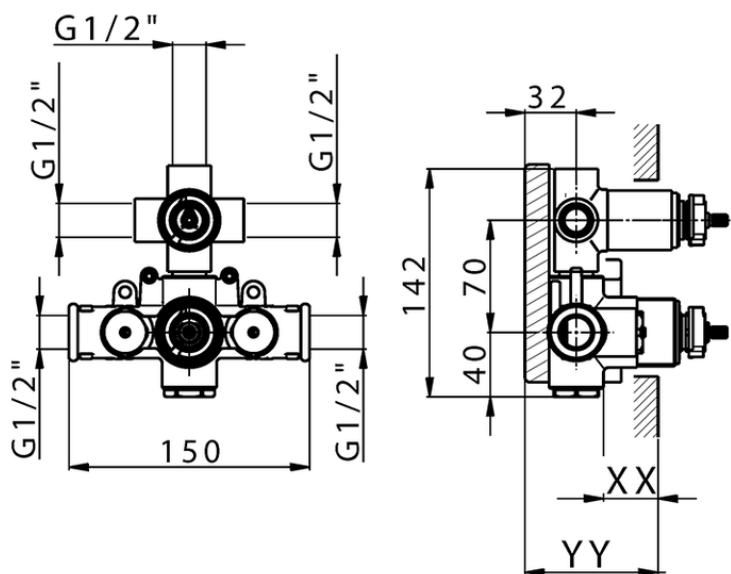

## Parte esterna termostatico doccia incasso 3 uscite NUOVA EGO\_NE018200

NE018200

<https://huberitalia.com/parte-esterna-termostatico-doccia-incasso-3-uscite-nuova-ego-ne018200>

Piastra/Plate/Plaque/Platte/Placa

2-3mm: XX 25-40 YY 76-91

10 mm: XX 16-31 YY 65-80

ZB018201

<https://huberitalia.com/parte-incasso-termostatico-doccia-3-uscite-incasso-zb018201>

2024-11-21