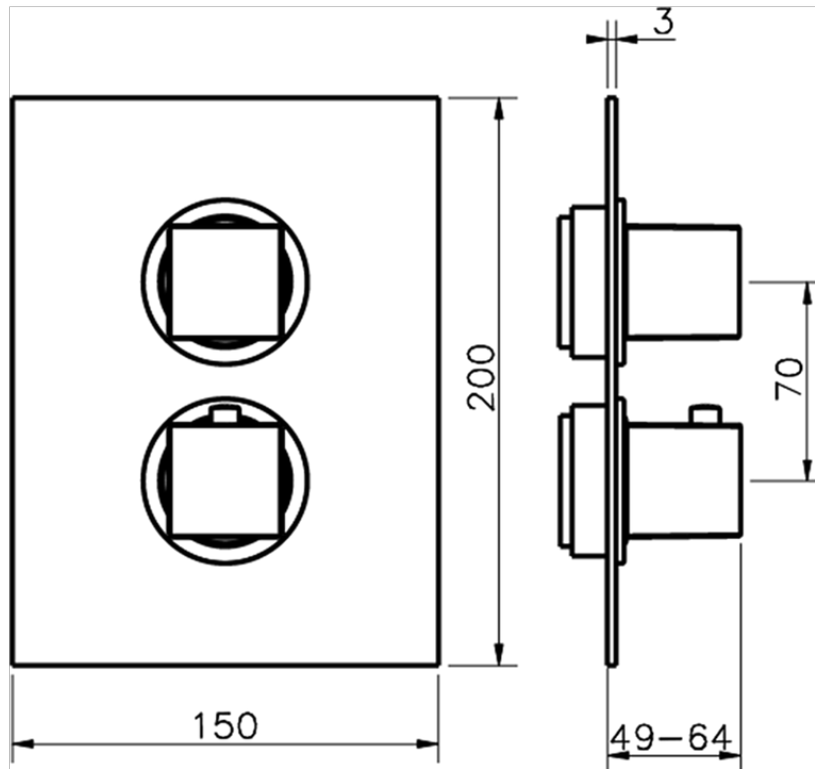

## Parte esterna termostatico doccia incasso 3 uscite NUOVA EGO\_NE018200

NE018200

<https://huberitalia.com/parte-esterna-termostatico-doccia-incasso-3-uscite-nuova-ego-ne018200>

Piastra/Plate/Plaque/Platte/Placa

2-3mm: XX 25-40 YY 76-91

10 mm: XX 16-31 YY 65-80

ZB018201

<https://huberitalia.com/parte-incasso-termostatico-doccia-3-uscite-incasso-zb018201>

2024-11-21