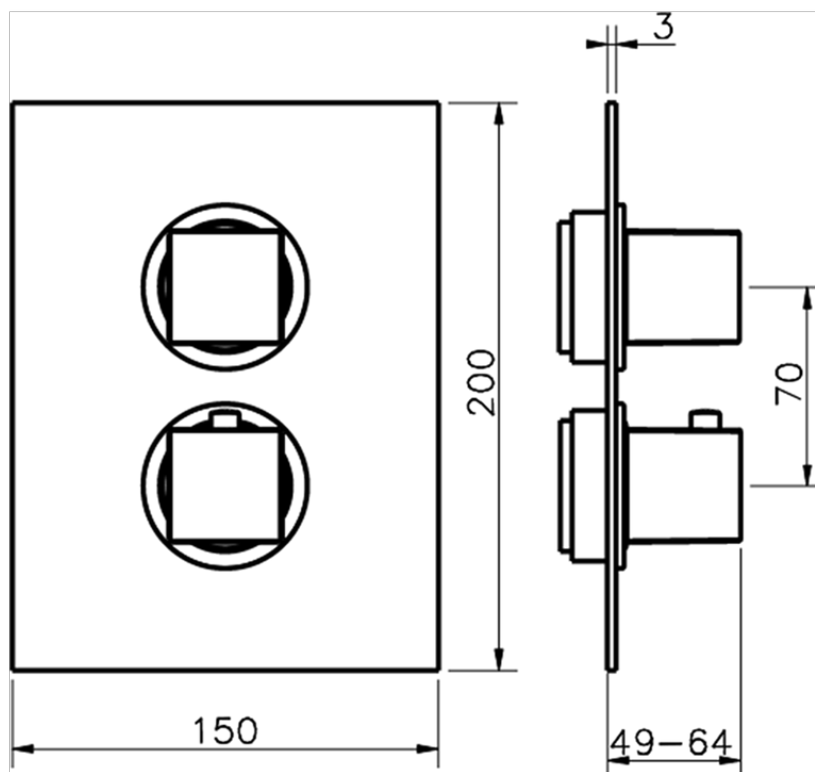

## Parte esterna termostatico doccia incasso 3 uscite NUOVA EGO\_NE018200

NE018200

<https://huberitalia.com/parte-esterna-termostatico-doccia-incasso-3-uscite-nuova-ego-ne018200>

Piastra/Plate/Plaque/Platte/Placa

2-3mm: XX 25-40 YY 76-91

10 mm: XX 16-31 YY 65-80

ZB018201

<https://huberitalia.com/parte-incasso-termostatico-doccia-3-uscite-incasso-zb018201>

2024-11-21