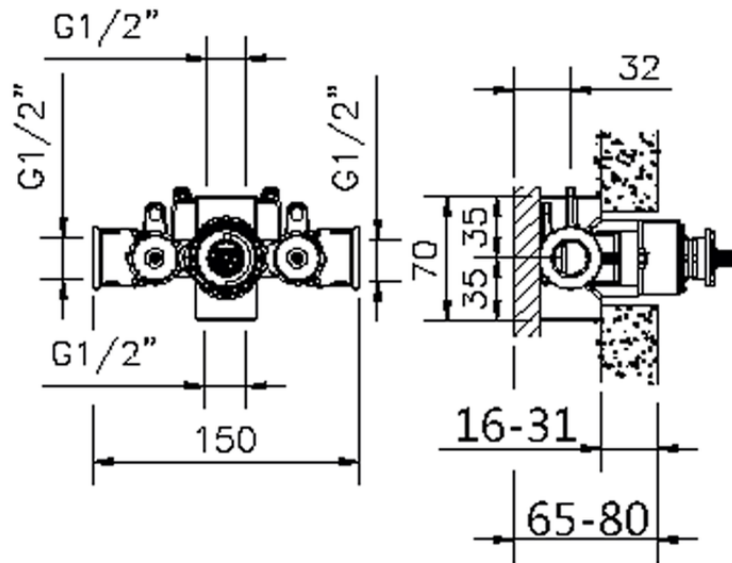

## Parte incasso termostatico doccia 1/2" INCASSO\_ZB007201

ZB007201

<https://www.huberitalia.com/parte-incasso-termostatico-doccia-1-2-incasso-zb007201>

2025-02-23