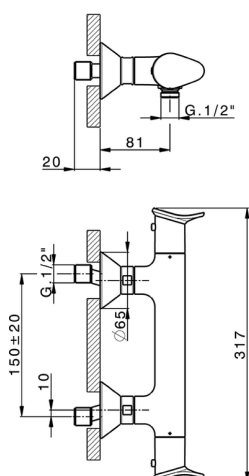

## Miscelatore termostatico doccia HARLOCK\_HCT01010

MODELLO **HCT01010**

Miscelatore termostatico doccia, senza completo doccia, attacco per flessibile 1/2" M

### CARATTERISTICHE

Ricambio Cartuccia **ZZ96551000**

**Cartuccia Termostatica TMX 25**