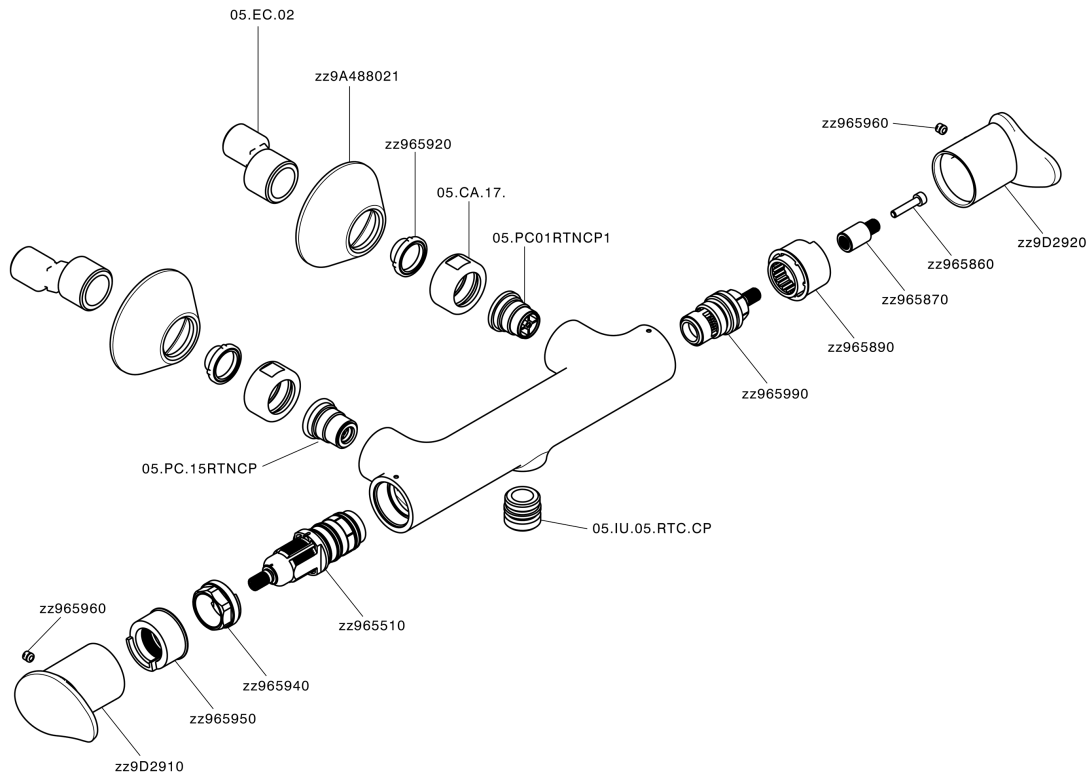

## Miscelatore termostatico doccia HARLOCK\_HCT01010

MODELLO **HCT01010**

Miscelatore termostatico doccia, senza completo doccia, attacco per flessibile 1/2" M

#### SafeTouch

Il sistema SafeTouch Huber mantiene il corpo del miscelatore freddo al tatto durante il funzionamento.

## Miscelatore termostatico doccia HARLOCK\_HCT01010

HCT01010

<https://www.huberitalia.com/miscelatore-termostatico-doccia-harlock-hct01010>

2024-12-21