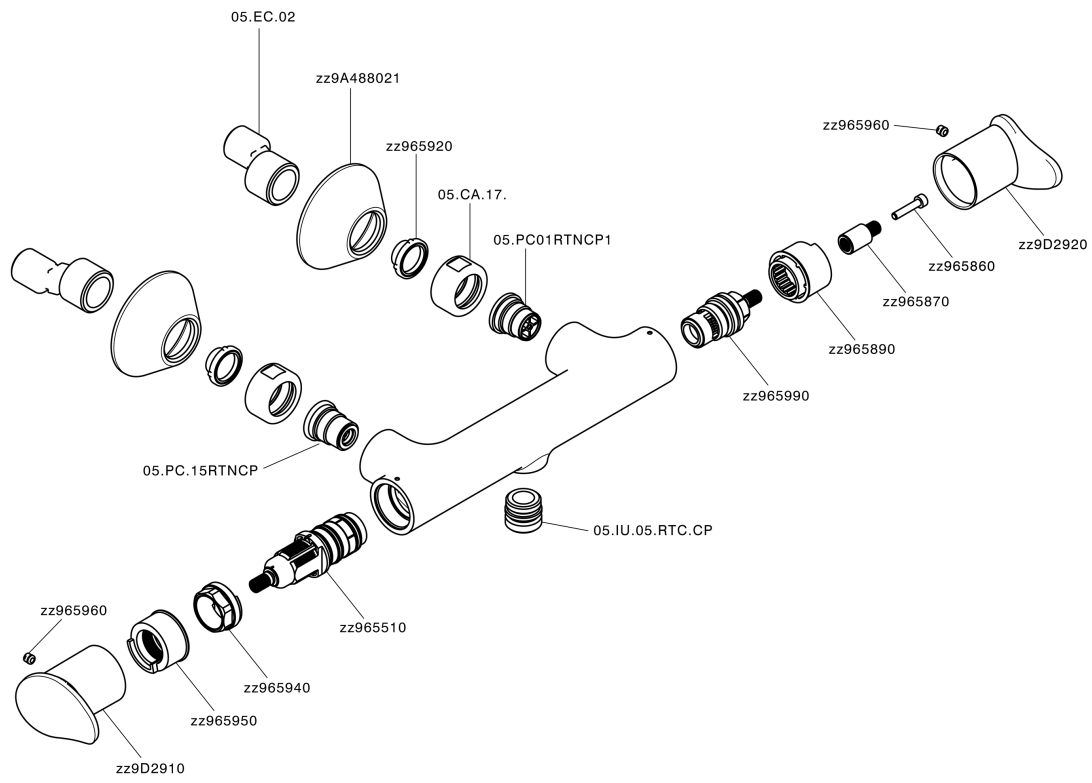

Miscelatore termostatico doccia HARLOCK_HCT01010

MODELLO **HCT01010**

Miscelatore termostatico doccia, senza completo doccia, attacco per flessibile 1/2" M

FINITURE DISPONIBILI

-  **21** 21 Cromo
-  **2P** 2P Oro Rosa
-  **2Q** 2Q Black Titanium
-  **40** 40 Nero Opaco
-  **4Q** 4Q Bianco Opaco
-  **6T** 6T Cromo/Nero Opaco

CARATTERISTICHE

Ricambio Cartuccia **ZZ96551000**

Cartuccia Termostatica TMX 25

SafeTouch

Il sistema SafeTouch Huber mantiene il corpo del miscelatore freddo al tatto durante il funzionamento.

Termostatico

Il Termostatico Huber è il tuo personale gestore dell'acqua che ti aiuta a gestire e controllare acqua ed energia senza sprechi.

Miscelatore termostatico doccia HARLOCK_HCT01010

HCT01010

<https://www.huberitalia.com/miscelatore-termostatico-doccia-harlock-hct01010>