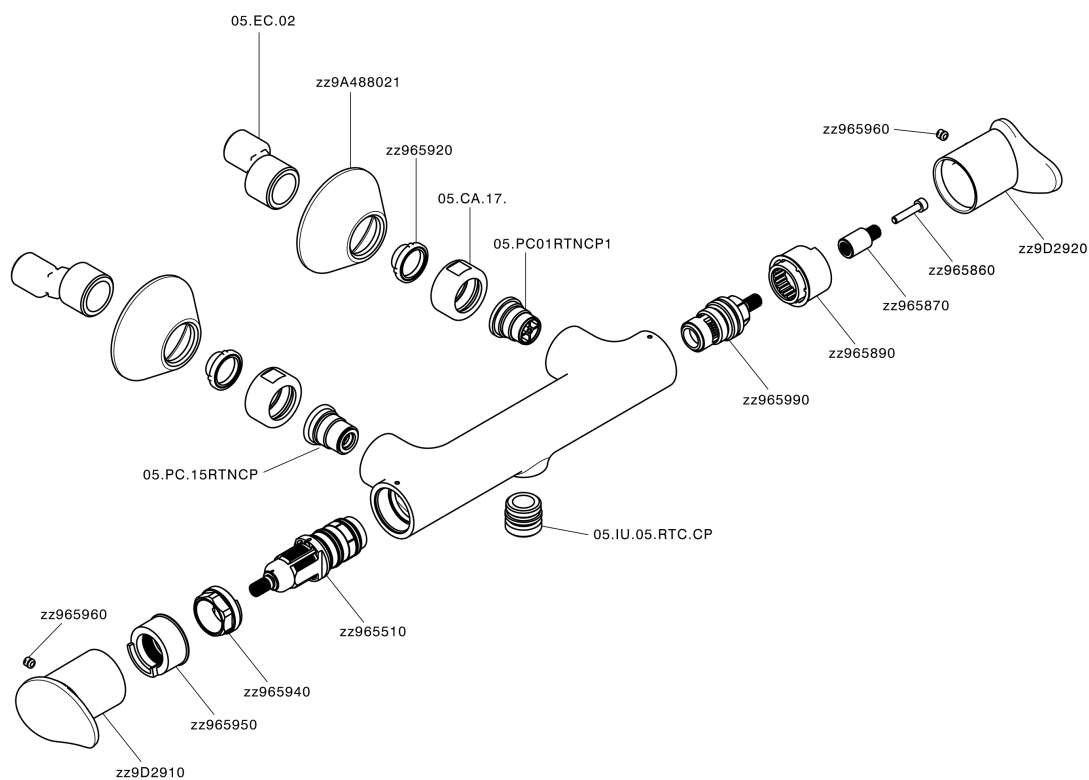

Miscelatore termostatico doccia HARLOCK_HCT01010

MODELLO **HCT01010**

Miscelatore termostatico doccia, senza completo doccia, attacco per flessibile 1/2" M

FINITURE DISPONIBILI

-  **21** 21 Cromo
-  **2P** 2P Oro Rosa
-  **2Q** 2Q Black Titanium
-  **40** 40 Nero Opaco
-  **4Q** 4Q Bianco Opaco
-  **6T** 6T Cromo/Nero Opaco

CARATTERISTICHE

Ricambio Cartuccia **ZZ96551000**

Cartuccia Termostatica TMX 25

SafeTouch

Il sistema SafeTouch Huber mantiene il corpo del miscelatore freddo al tatto durante il funzionamento.

Termostatico

Il Termostatico Huber è il tuo personale gestore dell'acqua che ti aiuta a gestire e controllare acqua ed energia senza sprechi.

Miscelatore termostatico doccia HARLOCK_HCT01010

HCT01010

<https://www.huberitalia.com/miscelatore-termostatico-doccia-harlock-hct01010>