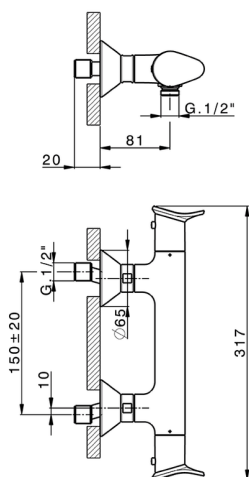

Miscelatore termostatico doccia HARLOCK_HCT01010

MODELLO **HCT01010**

Miscelatore termostatico doccia, senza completo doccia, attacco per flessibile 1/2" M

FINITURE DISPONIBILI

-  **21** 21 Cromo
-  **2P** 2P Oro Rosa
-  **2Q** 2Q Black Titanium
-  **40** 40 Nero Opaco
-  **4Q** 4Q Bianco Opaco
-  **6T** 6T Cromo/Nero Opaco

CARATTERISTICHE

Ricambio Cartuccia **ZZ96551000**

Cartuccia Termostatica TMX 25

SafeTouch

Il sistema SafeTouch Huber mantiene il corpo del miscelatore freddo al tatto durante il funzionamento.

Termostatico