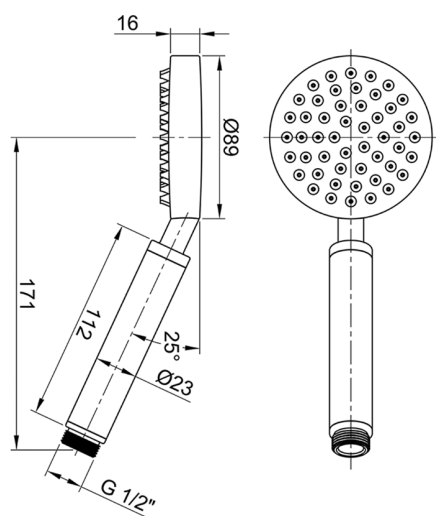

## Doccetta SHOWER\_SS014510

MODELLO **SS014510**

Doccetta, monogetto D.89 mm in INOX, INOX AISI 304

FINITURE DISPONIBILI

**D1** D1 Inox Spazzolato

CARATTERISTICHE

2024-11-21