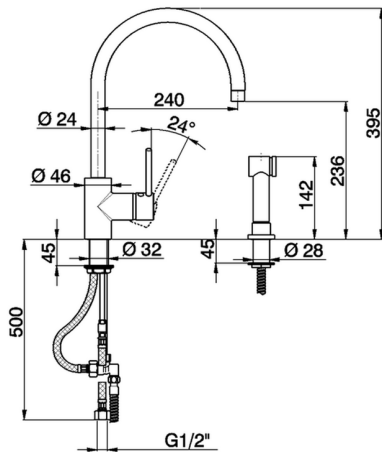

Miscelatore monocomando lavello doccia estraibile KITCHEN_LL404570

MODELLO **LL404570**

Miscelatore monocomando lavello doccia estraibile, bocca girevole, flex Ottone 150 cm

FINITURE DISPONIBILI

21 21 Cromo

CARATTERISTICHE

Ricambio Cartuccia **ZZ93196000**

Cartuccia Monocomando 38 mm

2025-01-02