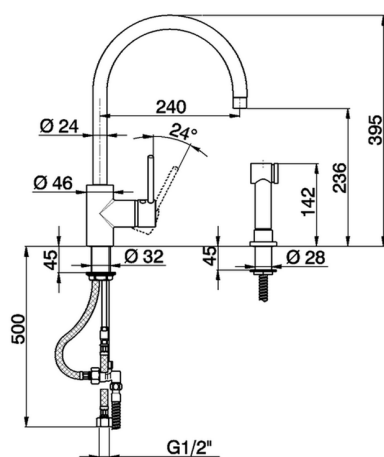

Miscelatore monocomando lavello doccia estraibile KITCHEN_LL404570

MODELLO **LL404570**

Miscelatore monocomando lavello doccia estraibile, bocca girevole, flex Ottone 150 cm

FINITURE DISPONIBILI

CARATTERISTICHE

Ricambio Cartuccia **ZZ93196000**

Cartuccia Monocomando 38 mm

2025-02-05