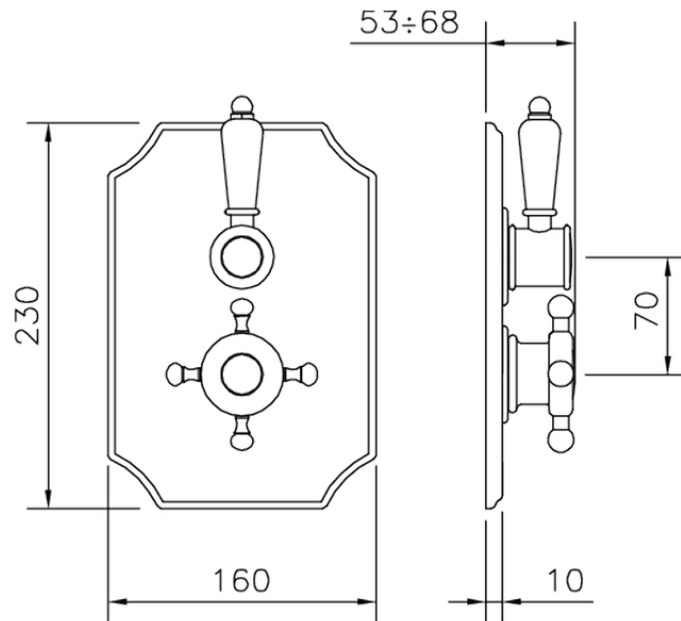

Parte esterna termostatico doccia incasso 1 uscita VICTORIAN_VT007280

VT007280

<https://www.huberitalia.com/parte-esterna-termostatico-doccia-incasso-1-uscita-victorian-vt007280>

ZB007341

<https://www.huberitalia.com/parte-incasso-termostatico-doccia-1-uscita-incasso-zb007341>

ZB007281

<https://www.huberitalia.com/parte-incasso-termostatico-doccia-1-uscita-incasso-zb007281>

2025-03-14