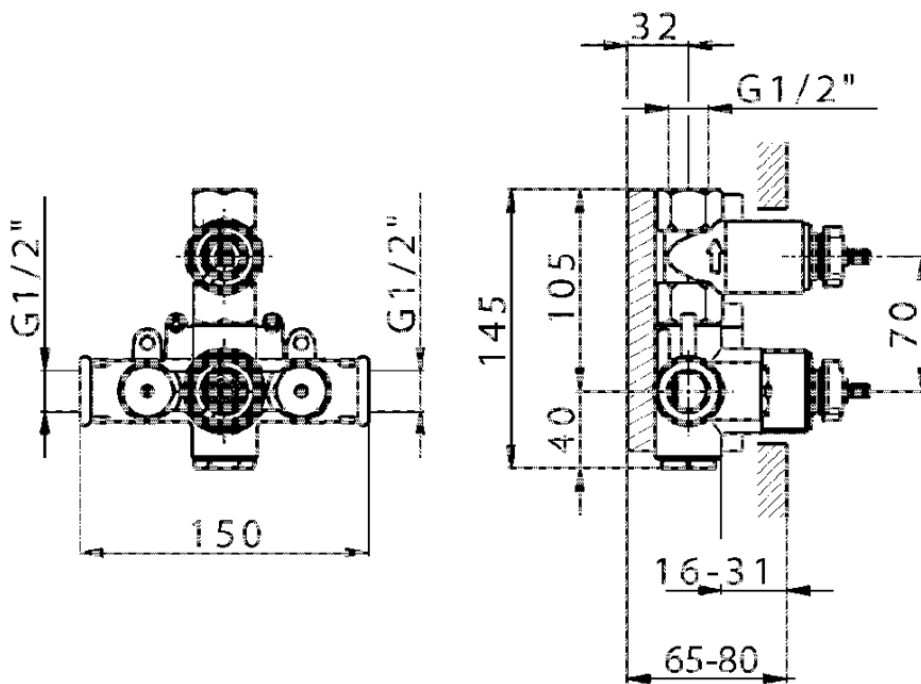

Parte esterna termostatico doccia incasso 1 uscita VICTORIAN_VT007280

VT007280

<https://www.huberitalia.com/parte-esterna-termostatico-doccia-incasso-1-uscita-victorian-vt007280>

ZB007341

<https://www.huberitalia.com/parte-incasso-termostatico-doccia-1-uscita-incasso-zb007341>

ZB007281

<https://www.huberitalia.com/parte-incasso-termostatico-doccia-1-uscita-incasso-zb007281>

2025-03-14