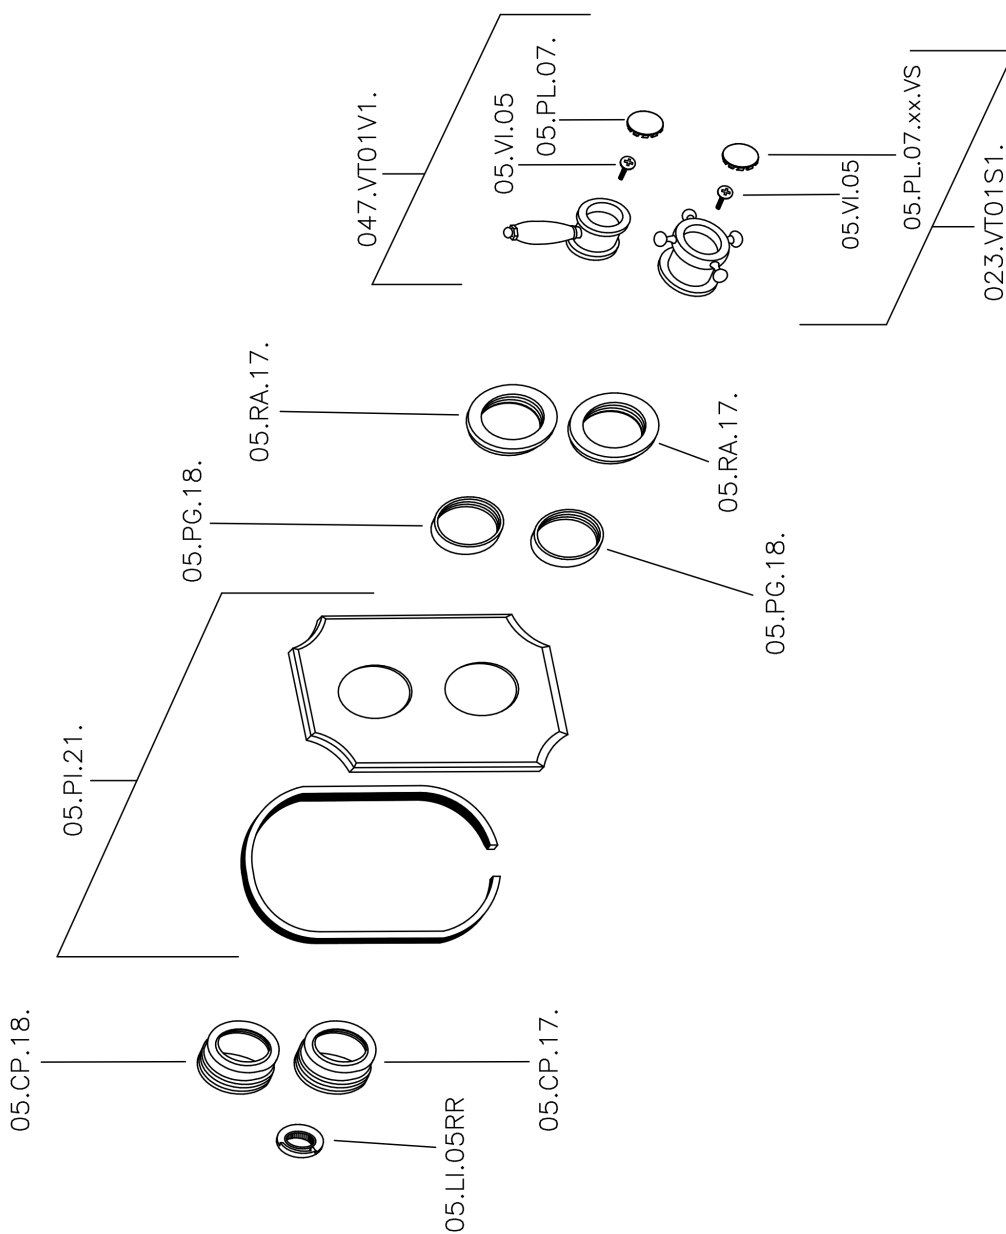

Parte esterna termostatico doccia incasso 1 uscita VICTORIAN_VT007280

VT007280

<https://www.huberitalia.com/parte-esterna-termostatico-doccia-incasso-1-uscita-victorian-vt007280>

Parte incasso termostatico doccia 1 uscita INCASSO_ZB007341

ZB007341

<https://www.huberitalia.com/parte-incasso-termostatico-doccia-1-uscita-incasso-zb007341>

Parte incasso termostatico doccia 1 uscita INCASSO_ZB007281

ZB007281

<https://www.huberitalia.com/parte-incasso-termostatico-doccia-1-uscita-incasso-zb007281>