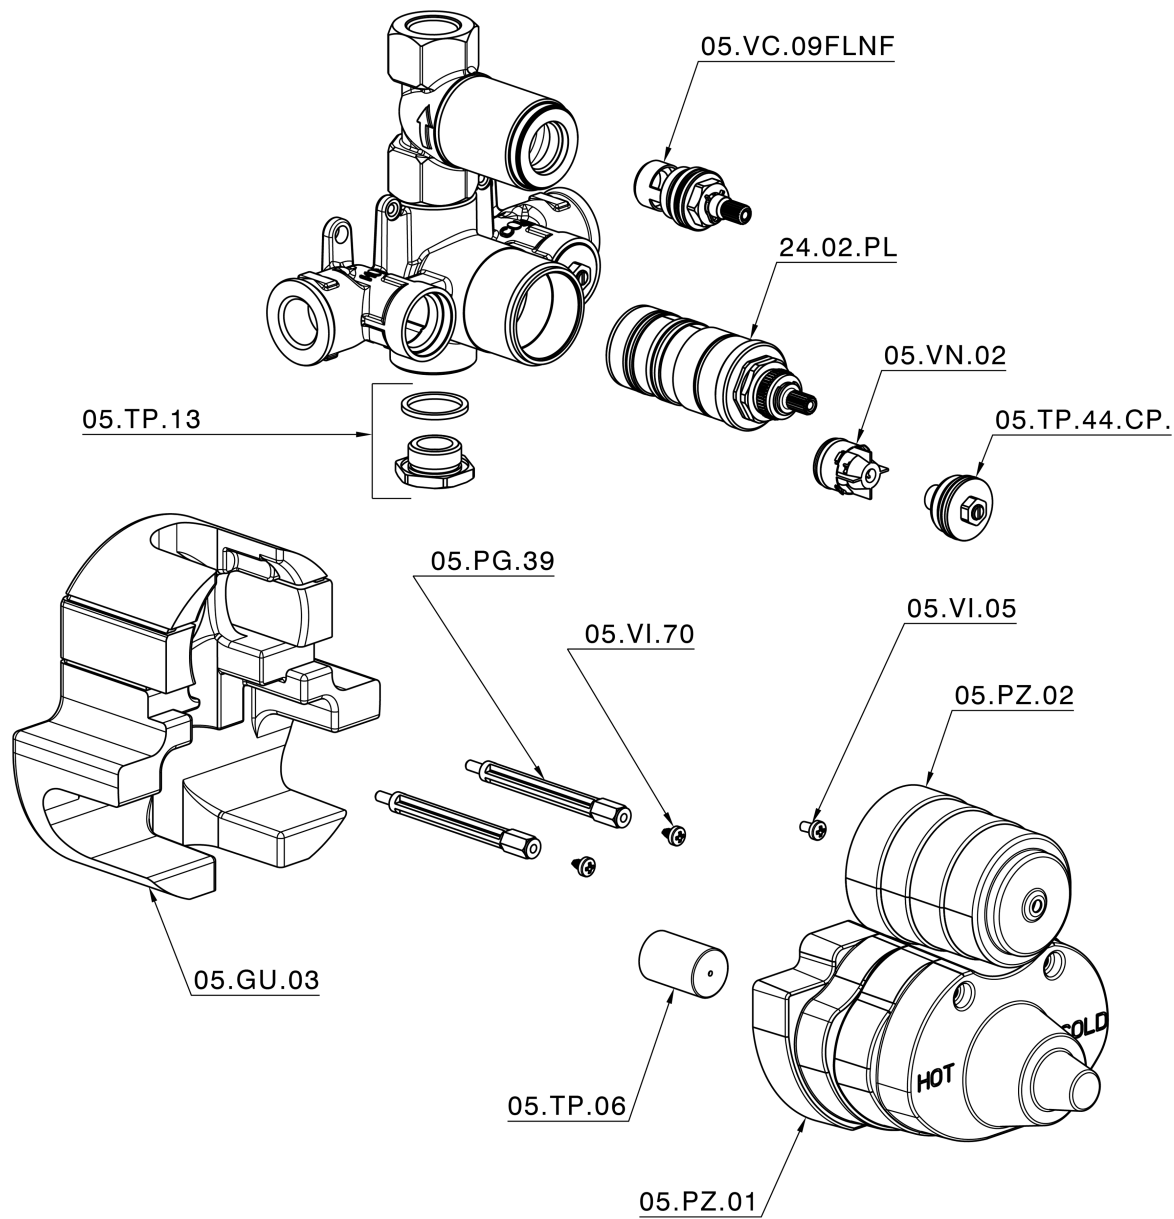

Parte esterna termostatico doccia incasso 1 uscita VICTORIAN_VT007280

VT007280

<https://www.huberitalia.com/parte-esterna-termostatico-doccia-incasso-1-uscita-victorian-vt007280>

Parte incasso termostatico doccia 1 uscita INCASSO_ZB007341

ZB007341

<https://www.huberitalia.com/parte-incasso-termostatico-doccia-1-uscita-incasso-zb007341>

Parte incasso termostatico doccia 1 uscita INCASSO_ZB007281

ZB007281

<https://www.huberitalia.com/parte-incasso-termostatico-doccia-1-uscita-incasso-zb007281>