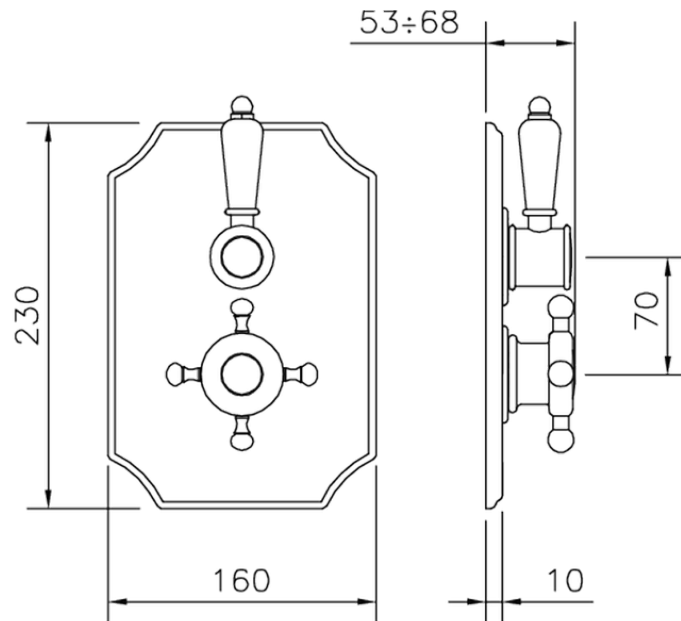

Parte esterna termostatico doccia incasso 1 uscita VICTORIAN_VT007280

VT007280

<https://www.huberitalia.com/parte-esterna-termostatico-doccia-incasso-1-uscita-victorian-vt007280>

ZB007341

<https://www.huberitalia.com/parte-incasso-termostatico-doccia-1-uscita-incasso-zb007341>

ZB007281

<https://www.huberitalia.com/parte-incasso-termostatico-doccia-1-uscita-incasso-zb007281>

2025-02-19