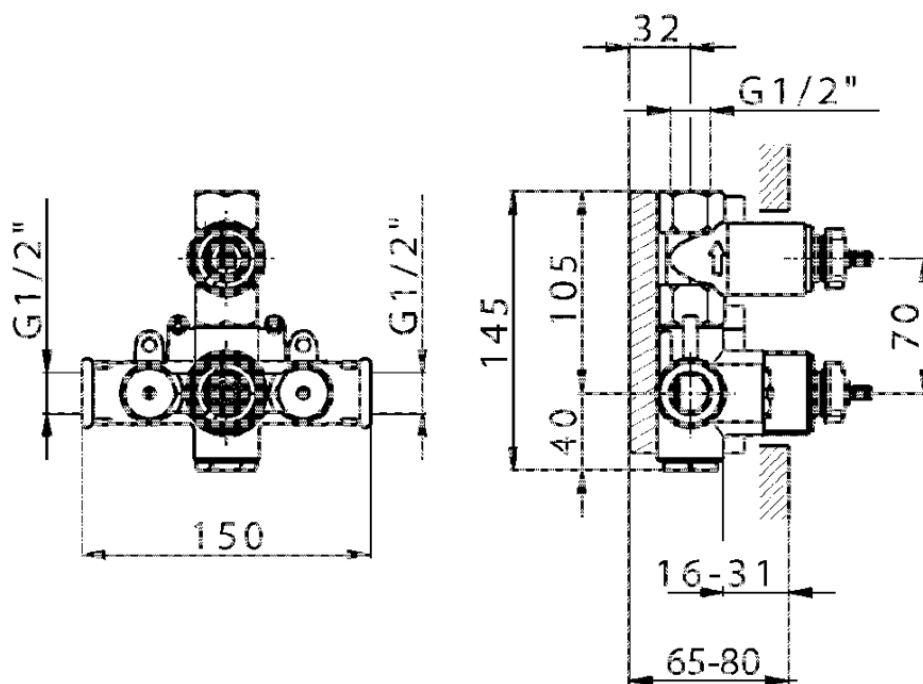

Parte esterna termostatico doccia incasso 1 uscita VICTORIAN_VT007280

VT007280

<https://www.huberitalia.com/parte-esterna-termostatico-doccia-incasso-1-uscita-victorian-vt007280>

ZB007341

<https://www.huberitalia.com/parte-incasso-termostatico-doccia-1-uscita-incasso-zb007341>

ZB007281

<https://www.huberitalia.com/parte-incasso-termostatico-doccia-1-uscita-incasso-zb007281>

2025-02-19