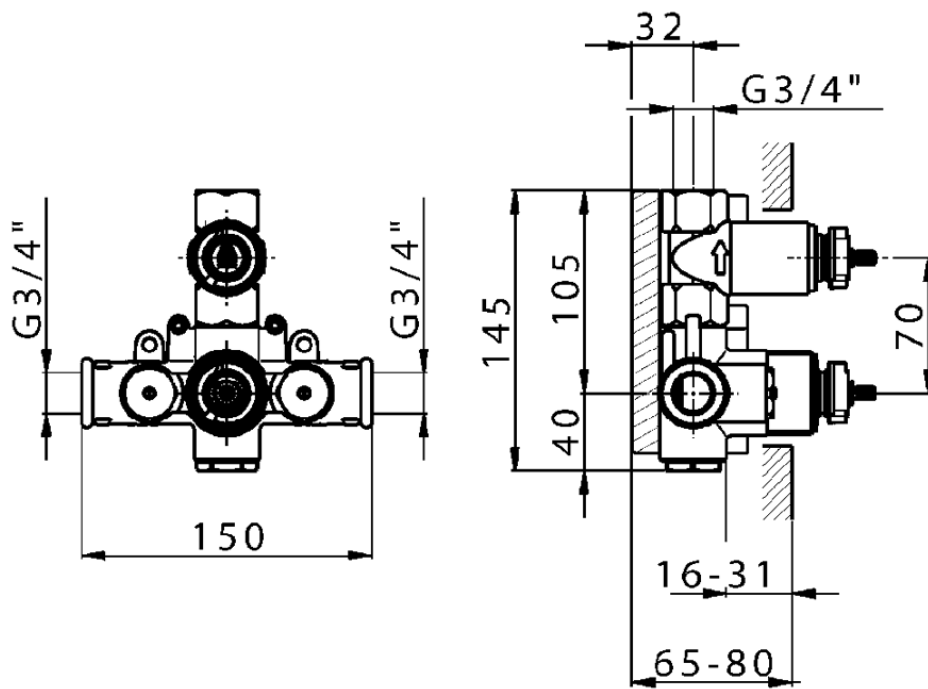

Parte esterna termostatico doccia incasso 1 uscita VICTORIAN_VT007280

VT007280

<https://www.huberitalia.com/parte-esterna-termostatico-doccia-incasso-1-uscita-victorian-vt007280>

ZB007341

<https://www.huberitalia.com/parte-incasso-termostatico-doccia-1-uscita-incasso-zb007341>

ZB007281

<https://www.huberitalia.com/parte-incasso-termostatico-doccia-1-uscita-incasso-zb007281>

2025-02-19