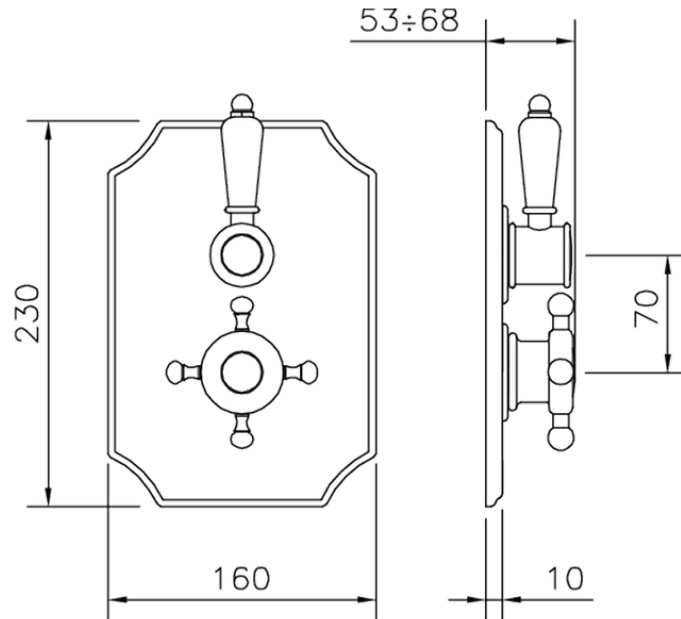

## Parte esterna termostatico doccia incasso 1 uscita VICTORIAN\_VT007280

VT007280

<https://www.huberitalia.com/parte-esterna-termostatico-doccia-incasso-1-uscita-victorian-vt007280>

ZB007341

<https://www.huberitalia.com/parte-incasso-termostatico-doccia-1-uscita-incasso-zb007341>

ZB007281

<https://www.huberitalia.com/parte-incasso-termostatico-doccia-1-uscita-incasso-zb007281>

2025-03-14