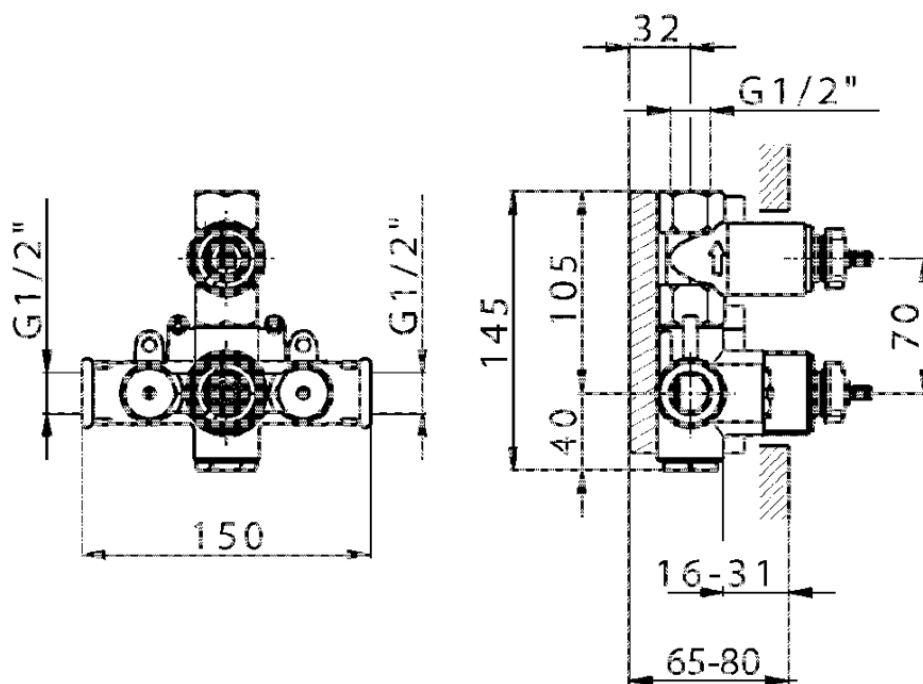

## Parte esterna termostatico doccia incasso 1 uscita VICTORIAN\_VT007280

VT007280

<https://www.huberitalia.com/parte-esterna-termostatico-doccia-incasso-1-uscita-victorian-vt007280>

ZB007341

<https://www.huberitalia.com/parte-incasso-termostatico-doccia-1-uscita-incasso-zb007341>

ZB007281

<https://www.huberitalia.com/parte-incasso-termostatico-doccia-1-uscita-incasso-zb007281>

2025-03-14