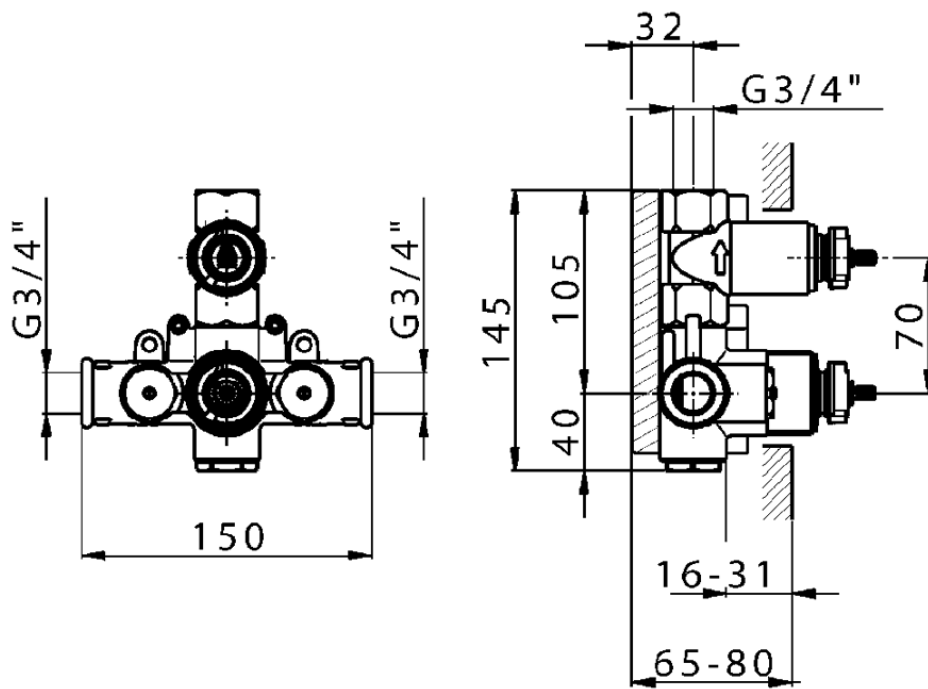

## Parte esterna termostatico doccia incasso 1 uscita VICTORIAN\_VT007280

VT007280

<https://www.huberitalia.com/parte-esterna-termostatico-doccia-incasso-1-uscita-victorian-vt007280>

ZB007341

<https://www.huberitalia.com/parte-incasso-termostatico-doccia-1-uscita-incasso-zb007341>

ZB007281

<https://www.huberitalia.com/parte-incasso-termostatico-doccia-1-uscita-incasso-zb007281>

2025-03-14