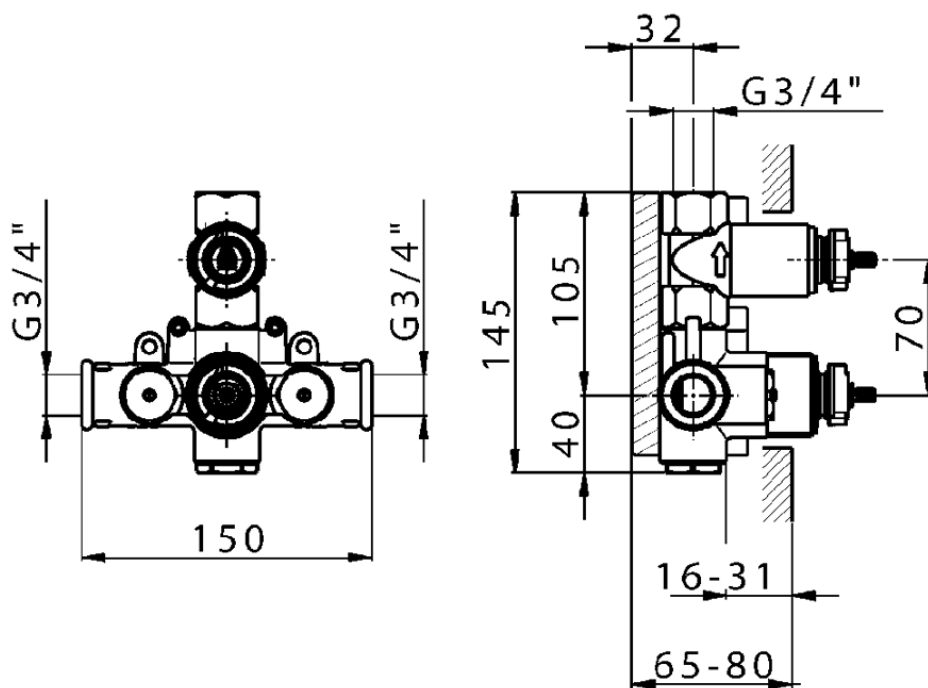

Parte esterna termostatico doccia incasso 1 uscita VICTORIAN_VT007280

VT007280

<https://www.huberitalia.com/parte-esterna-termostatico-doccia-incasso-1-uscita-victorian-vt007280>

ZB007341

<https://www.huberitalia.com/parte-incasso-termostatico-doccia-1-uscita-incasso-zb007341>

ZB007281

<https://www.huberitalia.com/parte-incasso-termostatico-doccia-1-uscita-incasso-zb007281>

2025-03-14