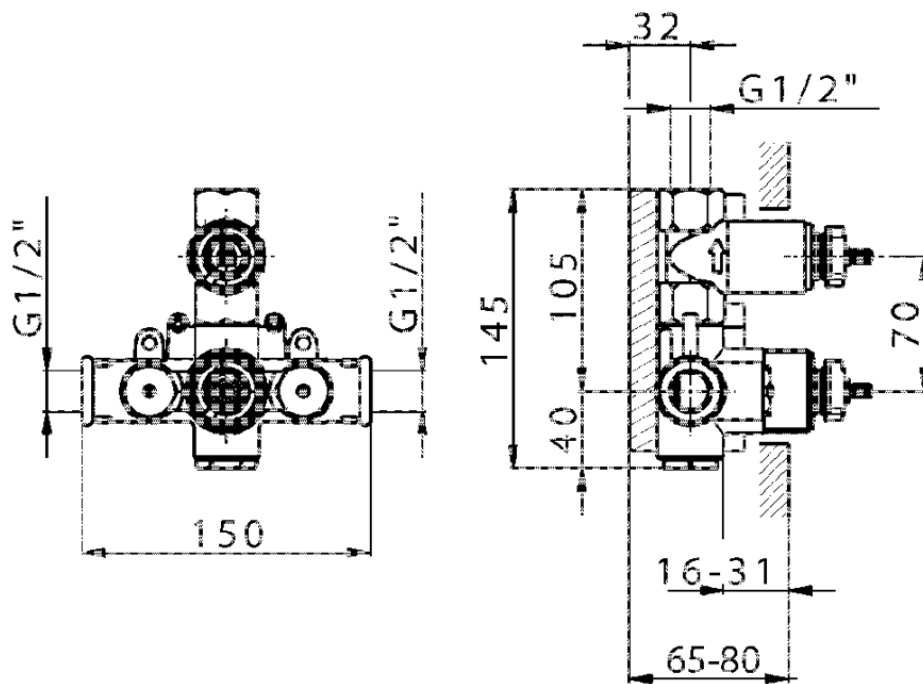

Parte esterna termostatico doccia incasso 1 uscita VICTORIAN_VT007280

VT007280

<https://www.huberitalia.com/parte-esterna-termostatico-doccia-incasso-1-uscita-victorian-vt007280>

ZB007341

<https://www.huberitalia.com/parte-incasso-termostatico-doccia-1-uscita-incasso-zb007341>

ZB007281

<https://www.huberitalia.com/parte-incasso-termostatico-doccia-1-uscita-incasso-zb007281>

2025-03-14