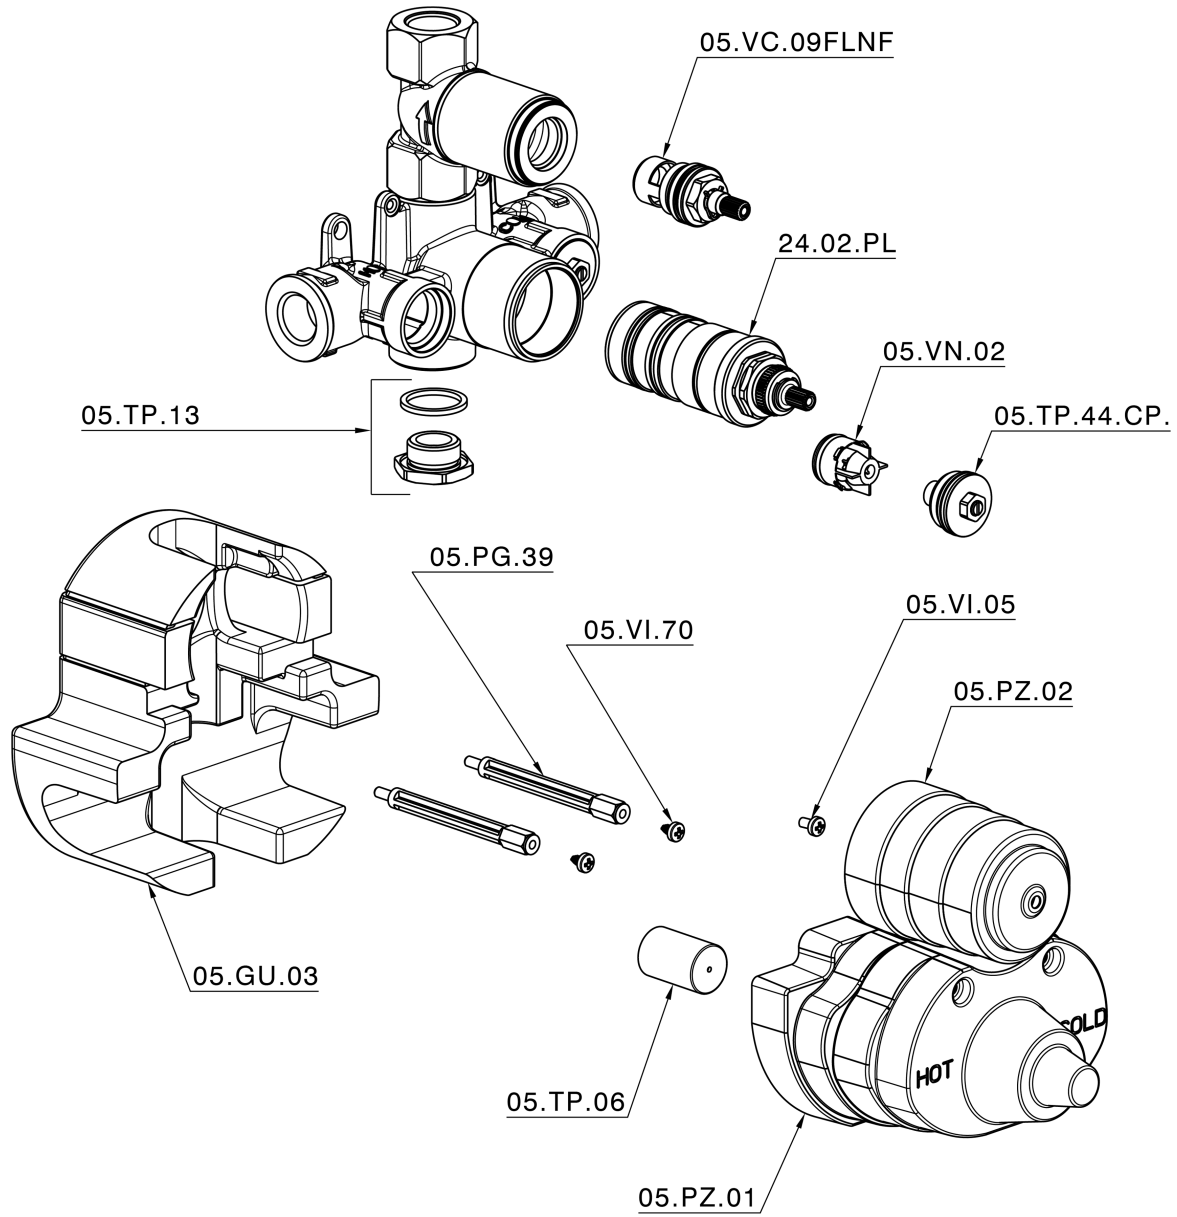

## Parte esterna termostatico doccia incasso 1 uscita VICTORIAN\_VT007280

VT007280

<https://www.huberitalia.com/parte-esterna-termostatico-doccia-incasso-1-uscita-victorian-vt007280>

## Parte incasso termostatico doccia 1 uscita INCASSO\_ZB007341

ZB007341

<https://www.huberitalia.com/parte-incasso-termostatico-doccia-1-uscita-incasso-zb007341>

## Parte incasso termostatico doccia 1 uscita INCASSO\_ZB007281

ZB007281

<https://www.huberitalia.com/parte-incasso-termostatico-doccia-1-uscita-incasso-zb007281>

2025-03-14