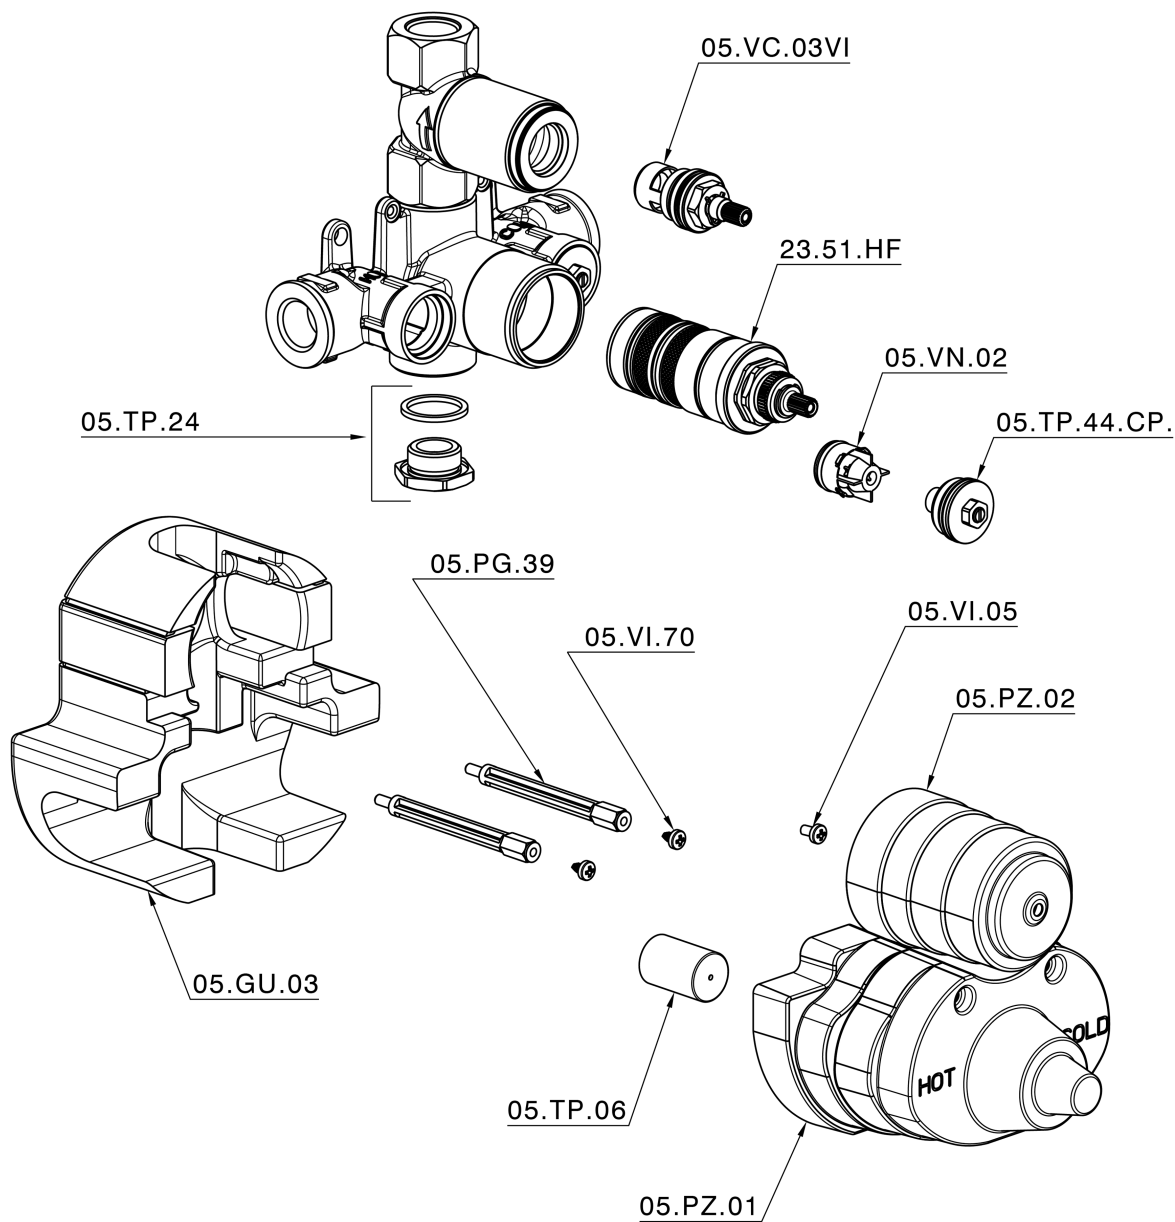

## Parte esterna termostatico doccia incasso 1 uscita VICTORIAN\_VT007280

VT007280

<https://www.huberitalia.com/parte-esterna-termostatico-doccia-incasso-1-uscita-victorian-vt007280>

## Parte incasso termostatico doccia 1 uscita INCASSO\_ZB007341

ZB007341

<https://www.huberitalia.com/parte-incasso-termostatico-doccia-1-uscita-incasso-zb007341>

## Parte incasso termostatico doccia 1 uscita INCASSO\_ZB007281

ZB007281

<https://www.huberitalia.com/parte-incasso-termostatico-doccia-1-uscita-incasso-zb007281>

2025-03-14