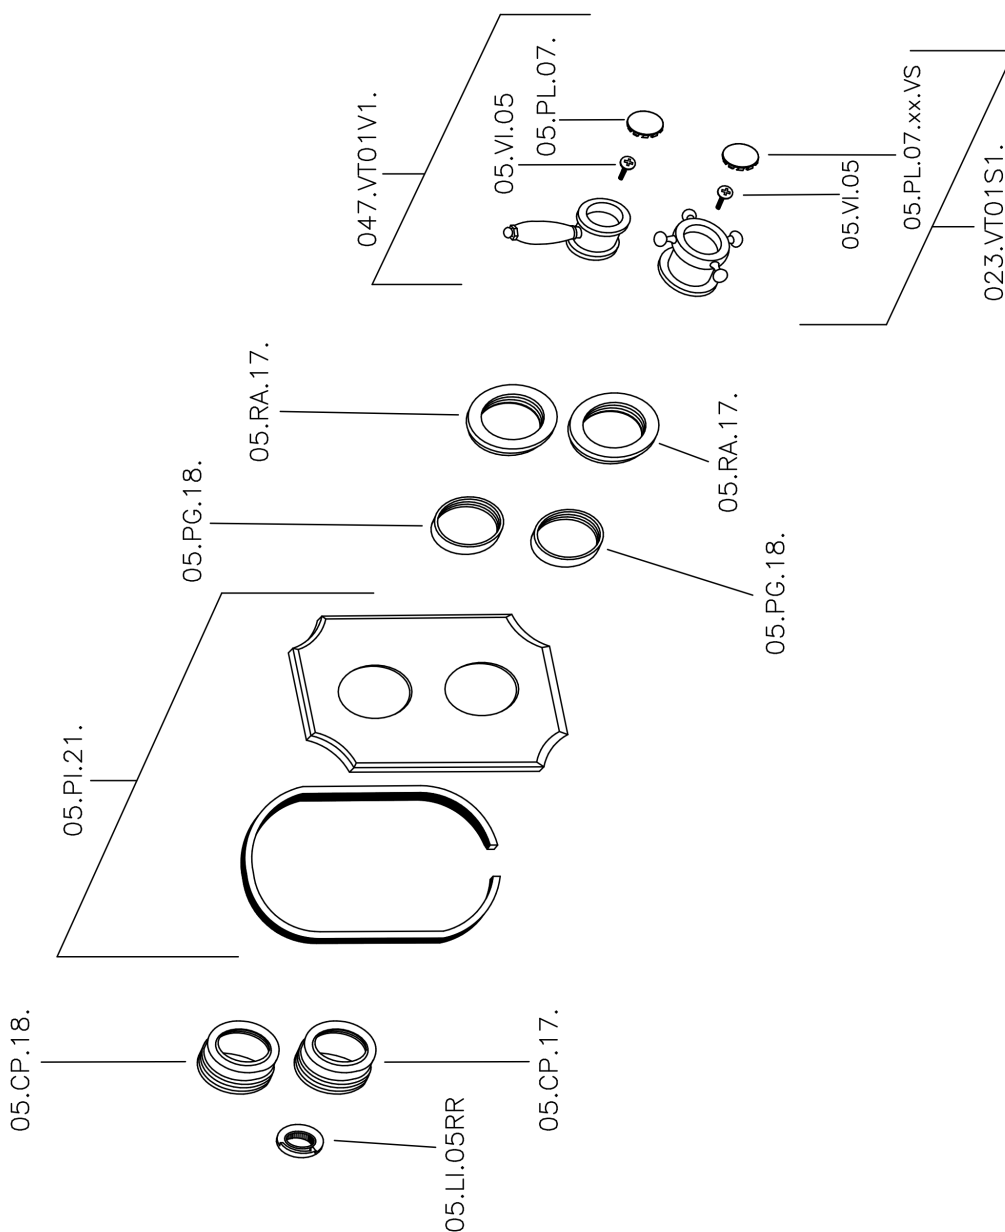

## Parte esterna termostatico doccia incasso 1 uscita VICTORIAN\_VT007280

VT007280

<https://www.huberitalia.com/parte-esterna-termostatico-doccia-incasso-1-uscita-victorian-vt007280>

## Parte incasso termostatico doccia 1 uscita INCASSO\_ZB007341

ZB007341

<https://www.huberitalia.com/parte-incasso-termostatico-doccia-1-uscita-incasso-zb007341>

## Parte incasso termostatico doccia 1 uscita INCASSO\_ZB007281

ZB007281

<https://www.huberitalia.com/parte-incasso-termostatico-doccia-1-uscita-incasso-zb007281>

2025-03-14