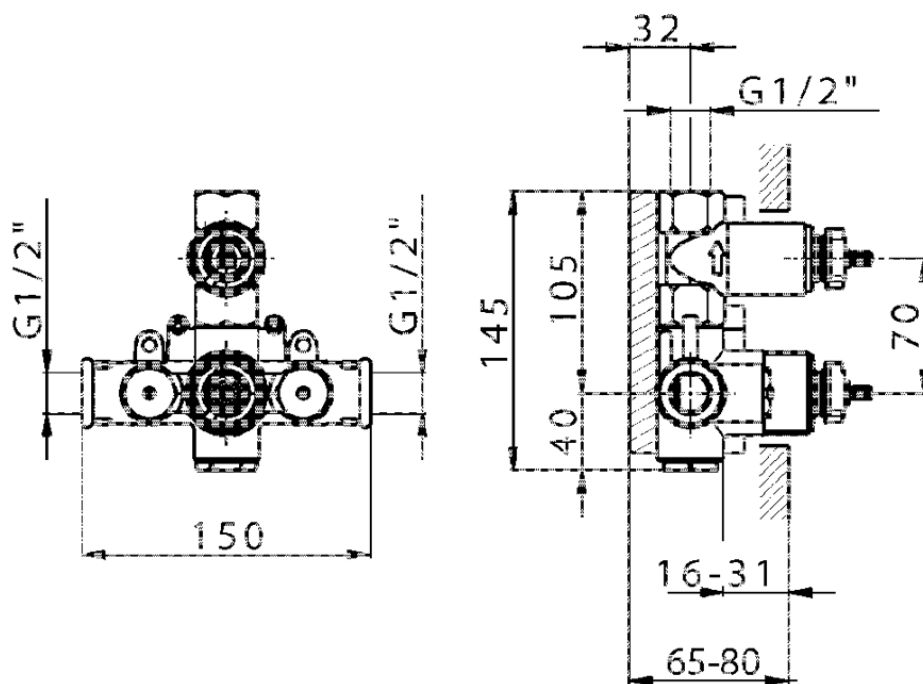

Parte esterna termostatico doccia incasso 1 uscita VICTORIAN_VT007280

VT007280

<https://www.huberitalia.com/parte-esterna-termostatico-doccia-incasso-1-uscita-victorian-vt007280>

ZB007341

<https://www.huberitalia.com/parte-incasso-termostatico-doccia-1-uscita-incasso-zb007341>

ZB007281

<https://www.huberitalia.com/parte-incasso-termostatico-doccia-1-uscita-incasso-zb007281>

2025-03-14