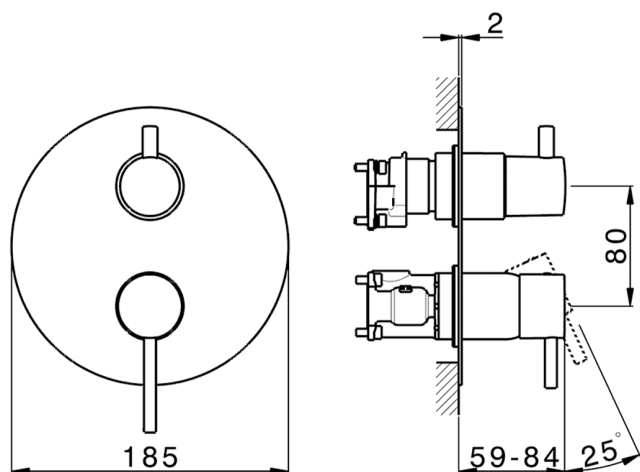

## Completo Monocomando per One-Box ONE BOX\_MT0BM030

MODELLO **MT0BM030**

Completo Monocomando per One-Box, con deviatore 2-3 uscite, profondità minima di installazione 67 mm, senza parte incasso, per art. ZB00B030-ZB00B031