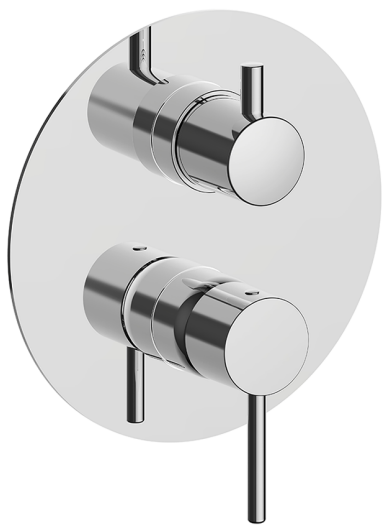

## Completo Monocomando per One-Box ONE BOX\_MT0BM030

MODELLO **MT0BM030**

Completo Monocomando per One-Box, con deviatore 2-3 uscite, profondità minima di installazione 67 mm, senza parte incasso, per art. ZB00B030-ZB00B031

## One-Box Universale per incasso ONE BOX\_ZB00B031

MODELLO **ZB00B031**

One-Box Universale per incasso, per termostatico o monocomando 1 o 2 o 3 uscite, senza parte esterna, con silenziosi, con guarnizione per sigillatura