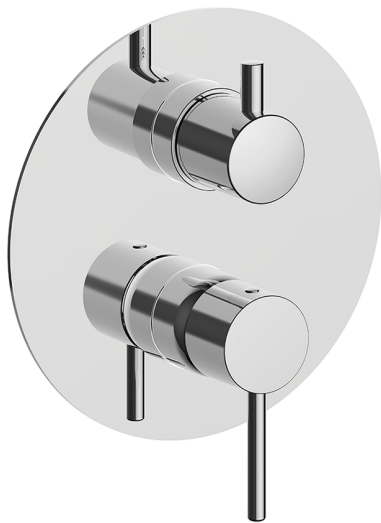

## Completo Monocomando per One-Box ONE BOX\_MT0BM030

MODELLO **MT0BM030**

Completo Monocomando per One-Box, con deviatore 2-3 uscite, profondità minima di installazione 67 mm, senza parte incasso, per art. ZB00B030-ZB00B031

## One-Box Universale per incasso ONE BOX\_ZB00B031

MODELLO **ZB00B031**

One-Box Universale per incasso, per termostatico o monocomando 1 o 2 o 3 uscite, senza parte esterna, con silenziosi, con guarnizione per sigillatura

## One-Box Universale per incasso ONE BOX\_ZB00B030

MODELLO **ZB00B030**

One-Box Universale per incasso, per termostatico o monocomando 1 o 2 o 3 uscite, senza parte esterna, senza silenzianti, con guarnizione per sigillatura