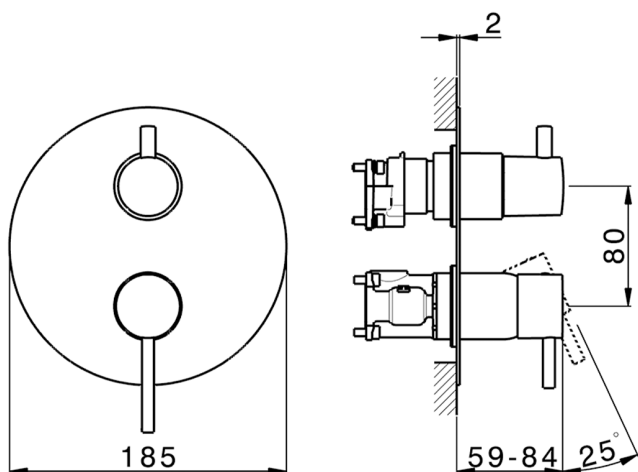

## Completo Monocomando per One-Box ONE BOX\_MT0BM030

MODELLO **MT0BM030**

Completo Monocomando per One-Box, con deviatore 2-3 uscite, profondità minima di installazione 67 mm, senza parte incasso, per art. ZB00B030-ZB00B031