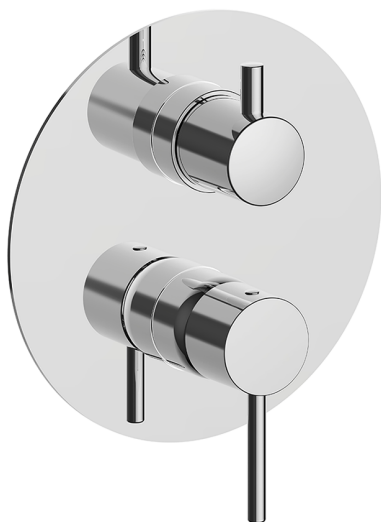

## Completo Monocomando per One-Box ONE BOX\_MT0BM030

MODELLO **MT0BM030**

Completo Monocomando per One-Box, con deviatore 2-3 uscite, profondità minima di installazione 67 mm, senza parte incasso, per art. ZB00B030-ZB00B031

## One-Box Universale per incasso ONE BOX\_ZB00B031

MODELLO **ZB00B031**

One-Box Universale per incasso, per termostatico o monocomando 1 o 2 o 3 uscite, senza parte esterna, con silenziosi, con guarnizione per sigillatura

## One-Box Universale per incasso ONE BOX\_ZB00B030

MODELLO **ZB00B030**

One-Box Universale per incasso, per termostatico o monocomando 1 o 2 o 3 uscite, senza parte esterna, senza silenzianti, con guarnizione per sigillatura