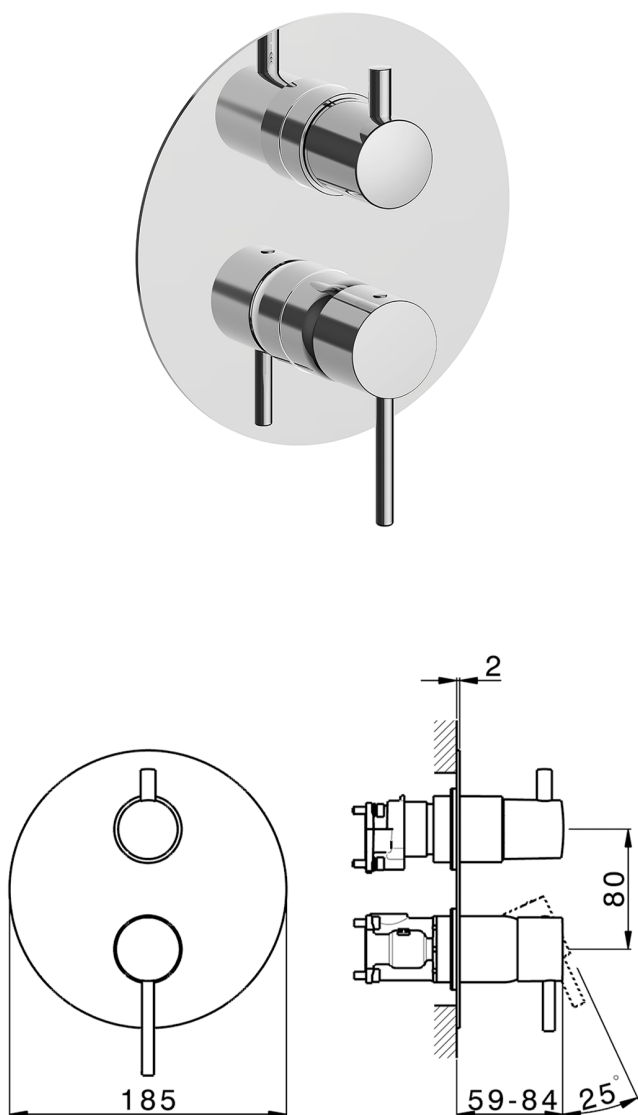

Completo Monocomando per One-Box ONE BOX_MT0BM030

MODELLO **MT0BM030**

Completo Monocomando per One-Box, con deviatore 2-3 uscite, profondità minima di installazione 67 mm, senza parte incasso, per art. ZB00B030-ZB00B031

FINITURE DISPONIBILI

-  **21** 21 Cromo
-  **26** 26 Vecchio Rame
-  **2F** 2F Nichel Spazzolato
-  **2W** 2W Oro Spazzolato
-  **40** 40 Nero Opaco
-  **4Q** 4Q Bianco Opaco

CARATTERISTICHE

Ricambio Cartuccia **ZZ97179000**

Installazione **Incasso**

Parti Incasso necessarie **ZB00B031**

ZB00B030

One-Box Universale per incasso ONE BOX_ZB00B031

MODELLO **ZB00B031**

One-Box Universale per incasso, per termostatico o monocomando 1 o 2 o 3 uscite, senza parte esterna, con silenziosi, con guarnizione per sigillatura