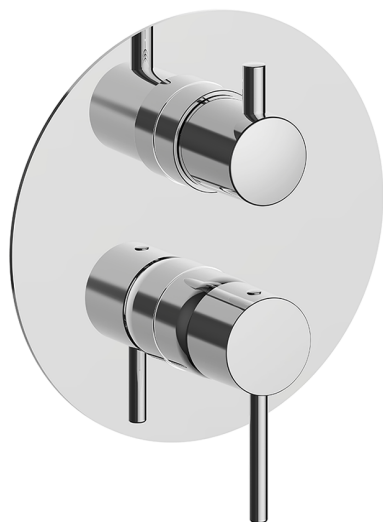

## Completo Monocomando per One-Box ONE BOX\_MT0BM030

MODELLO **MT0BM030**

Completo Monocomando per One-Box, con deviatore 2-3 uscite, profondità minima di installazione 67 mm, senza parte incasso, per art. ZB00B030-ZB00B031

### CARATTERISTICHE

Ricambio Cartuccia **ZZ97179000**

Installazione **Incasso**

Parti Incasso necessarie **ZB00B031**

**ZB00B030**

## One-Box Universale per incasso ONE BOX\_ZB00B031

MODELLO **ZB00B031**

One-Box Universale per incasso, per termostatico o monocomando 1 o 2 o 3 uscite, senza parte esterna, con silenziosi, con guarnizione per sigillatura