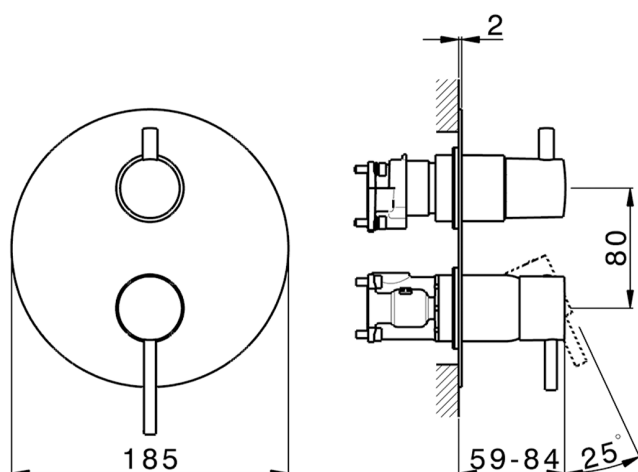

Completo Monocomando per One-Box ONE BOX_MT0BM030

MODELLO **MT0BM030**

Completo Monocomando per One-Box, con deviatore 2-3 uscite, profondità minima di installazione 67 mm, senza parte incasso, per art. ZB00B030-ZB00B031

FINITURE DISPONIBILI

- **21** 21 Cromo
- **26** 26 Vecchio Rame
- **2F** 2F Nichel Spazzolato
- **2W** 2W Oro Spazzolato
- **40** 40 Nero Opaco
- **4Q** 4Q Bianco Opaco

CARATTERISTICHE

Ricambio Cartuccia **ZZ97179000**

Installazione **Incasso**

Parti Incasso necessarie **ZB00B031**

ZB00B030