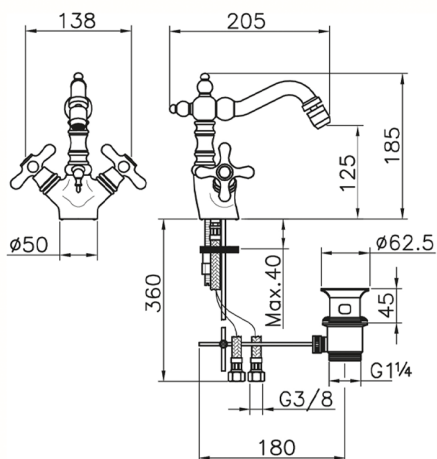

CARATTERISTICHE

2024-12-22