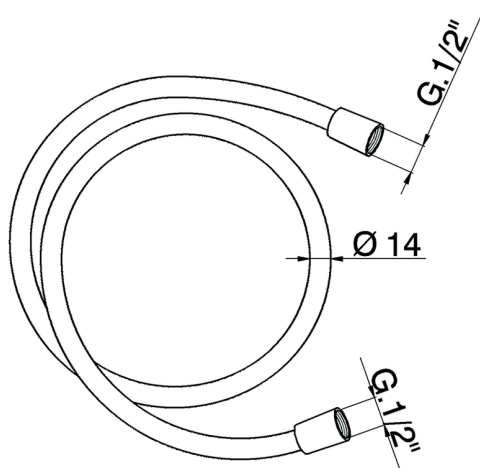

Flessibile LYNOX_ZB009060

MODELLO **ZB009060**

Flessibile, flex inox 150 cm

FINITURE DISPONIBILI

D1 D1 Inox Spazzolato

CARATTERISTICHE

2024-11-23