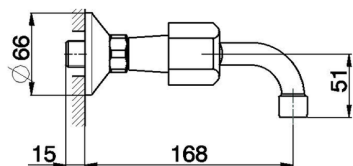

Miscelatore lavello a parete EVA_EV000380

MODELLO **EV000380**

Miscelatore lavello a parete, senza maniglie

FINITURE DISPONIBILI

CARATTERISTICHE

2024-12-21