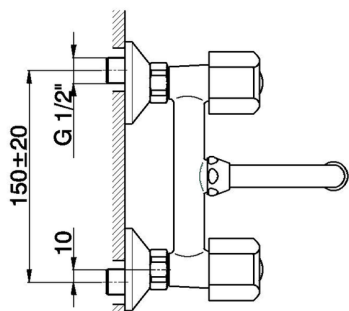

Miscelatore lavello a parete EVA_EV000380

MODELLO **EV000380**

Miscelatore lavello a parete, senza maniglie

FINITURE DISPONIBILI

CARATTERISTICHE

2024-12-21