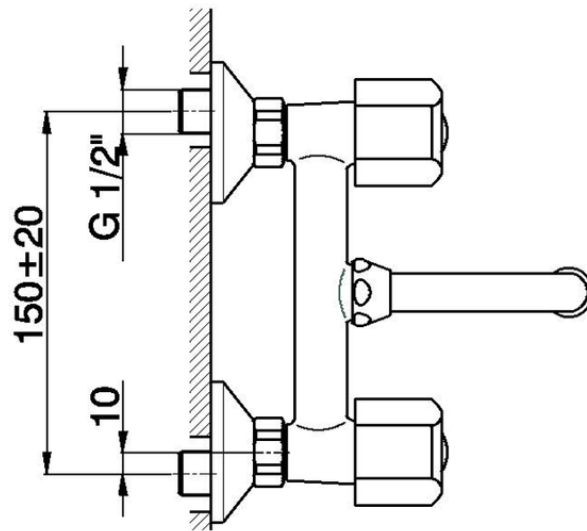

Miscelatore lavello a parete EVA_EV000380

EV000380

<https://www.huberitalia.com/miscelatore-lavello-a-parete-eva-ev000380>

2024-12-21