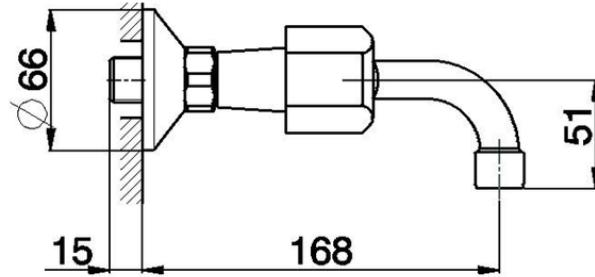

Miscelatore lavello a parete EVA_EV000380

EV000380

<https://www.huberitalia.com/miscelatore-lavello-a-parete-eva-ev000380>

2024-12-21