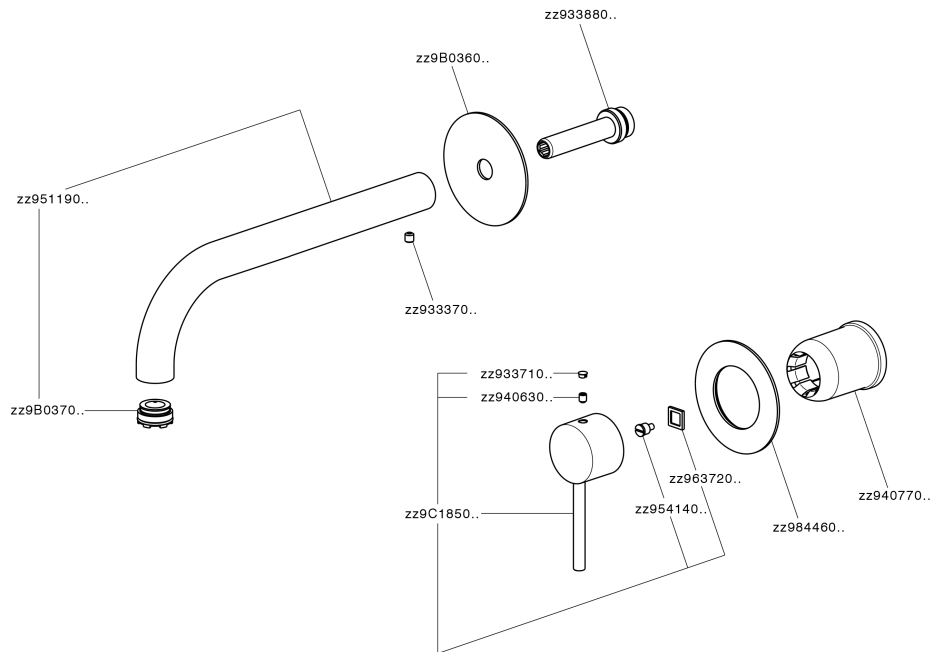

## Parte esterna monocomando lavabo a parete NUOVA KIRUNA\_K200551F

K200551F

<https://huberitalia.com/parte-esterna-monocomando-lavabo-a-parete-nuova-kiruna-k200551f>

## Parte incasso monocomando lavabo a parete Easy-Box INCASSO\_ZB002450

ZB002450

<https://huberitalia.com/parte-incasso-monocomando-lavabo-a-parete-easy-box-incasso-zb002450>

2024-11-24