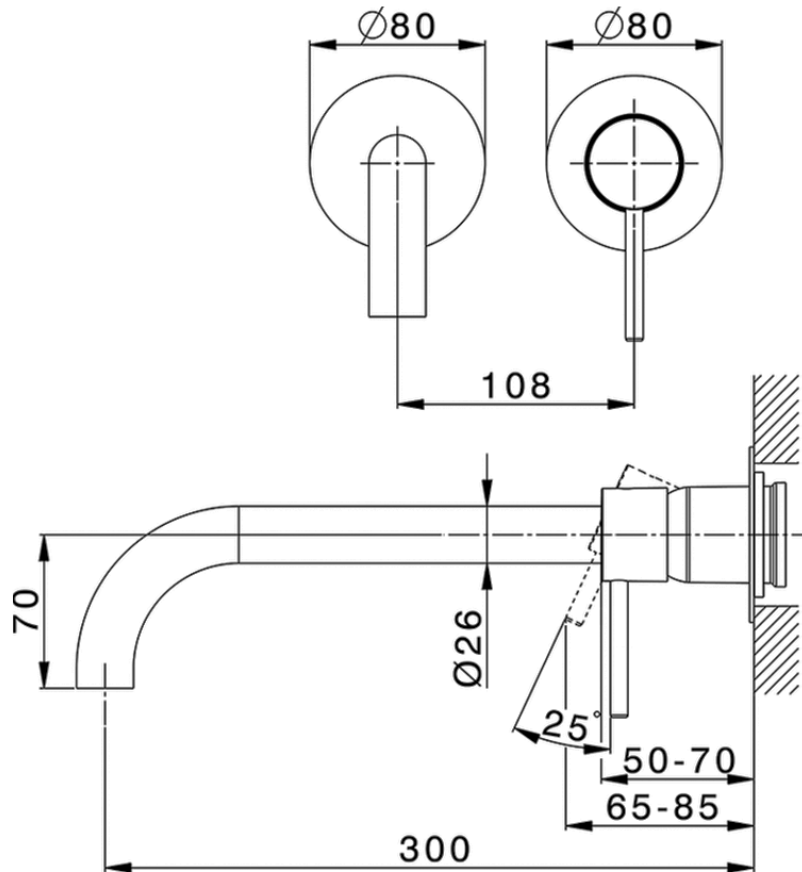

Parte esterna monocomando lavabo a parete NUOVA KIRUNA_K200551F

K200551F

<https://huberitalia.com/parte-esterna-monocomando-lavabo-a-parete-nuova-kiruna-k200551f>

Piastra/Plate/Plaque/Platte/Placa

2-3mm: XX 56-76

10mm: XX 48-68