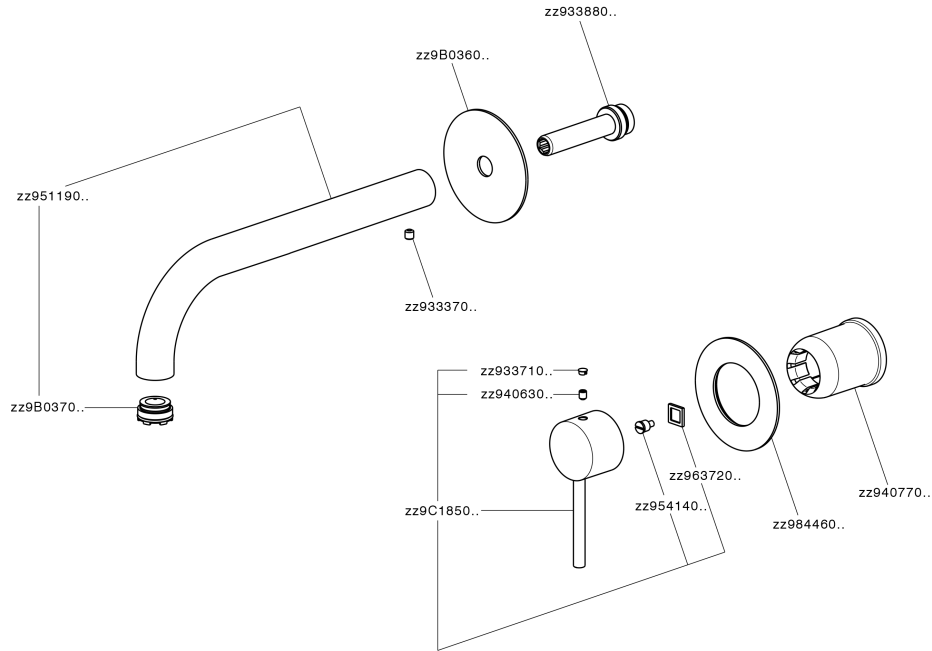

Parte esterna monocomando lavabo a parete NUOVA KIRUNA_K200551F

K200551F

<https://huberitalia.com/parte-esterna-monocomando-lavabo-a-parete-nuova-kiruna-k200551f>

Parte incasso monocomando lavabo a parete Easy-Box INCASSO_ZB002450

ZB002450

<https://huberitalia.com/parte-incasso-monocomando-lavabo-a-parete-easy-box-incasso-zb002450>

2024-11-21