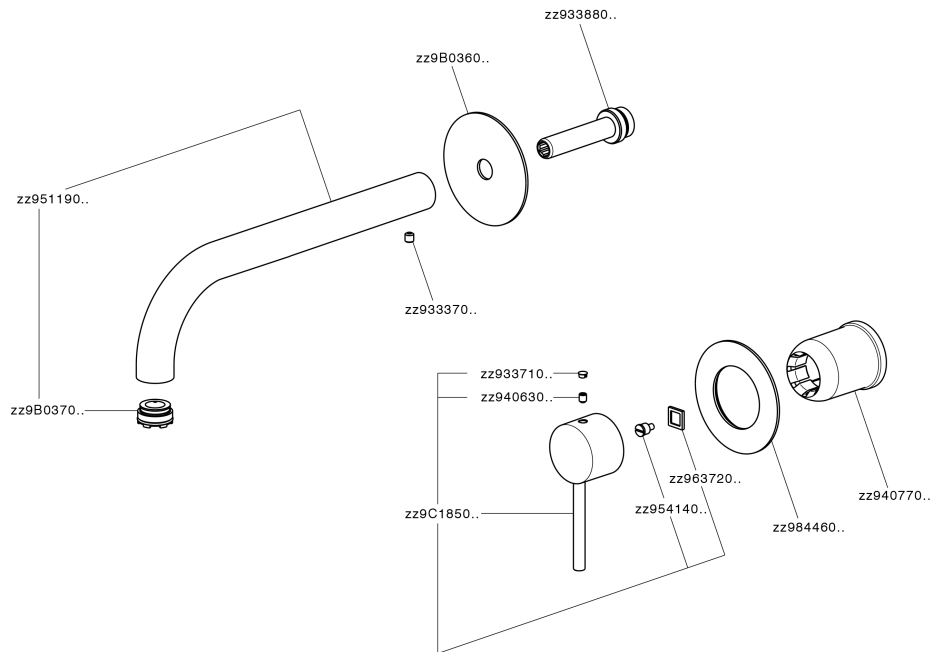

Parte esterna monocomando lavabo a parete NUOVA KIRUNA_K200551F

K200551F

<https://huberitalia.com/parte-esterna-monocomando-lavabo-a-parete-nuova-kiruna-k200551f>

Parte incasso monocomando lavabo a parete Easy-Box INCASSO_ZB002450

ZB002450

<https://huberitalia.com/parte-incasso-monocomando-lavabo-a-parete-easy-box-incasso-zb002450>

2024-11-24