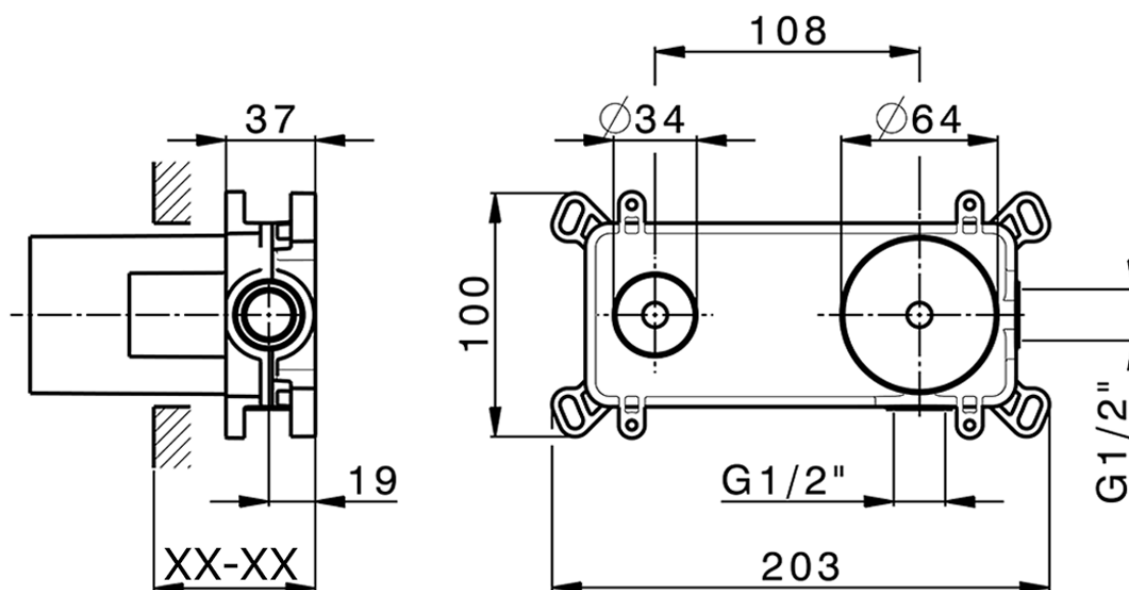

Parte esterna monocomando lavabo a parete NUOVA KIRUNA_K200551F

K200551F

<https://huberitalia.com/parte-esterna-monocomando-lavabo-a-parete-nuova-kiruna-k200551f>

Piastra/Plate/Plaque/Platte/Placa

2-3mm: XX 56-76

10mm: XX 48-68