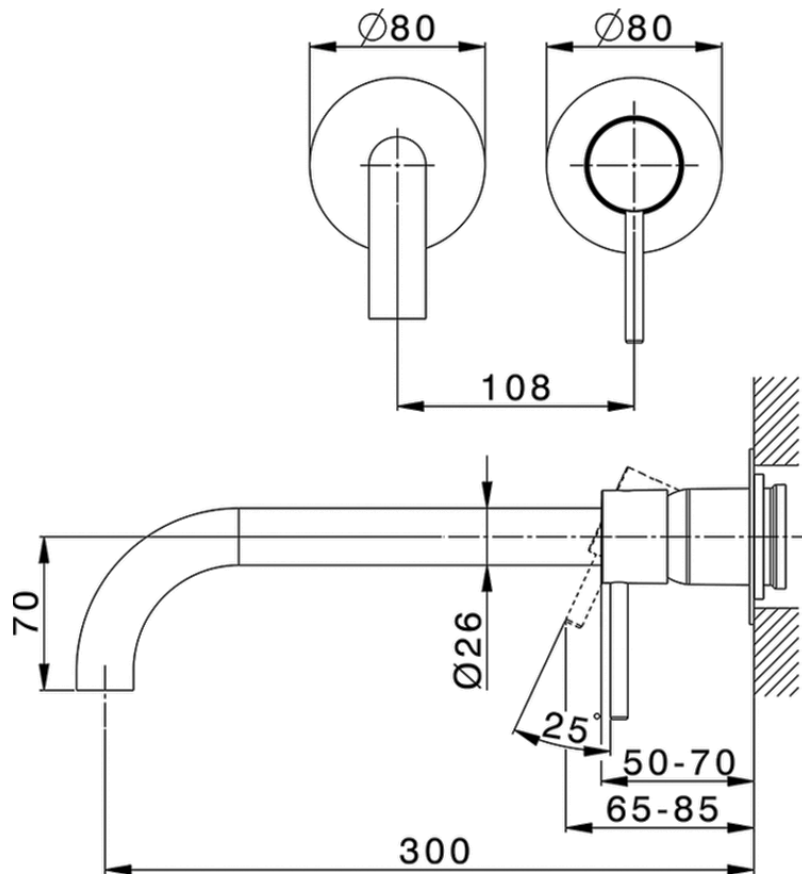

Parte esterna monocomando lavabo a parete NUOVA KIRUNA_K200551F

K200551F

<https://huberitalia.com/parte-esterna-monocomando-lavabo-a-parete-nuova-kiruna-k200551f>

Piastra/Plate/Plaque/Platte/Placa

2-3mm: XX 56-76

10mm: XX 48-68