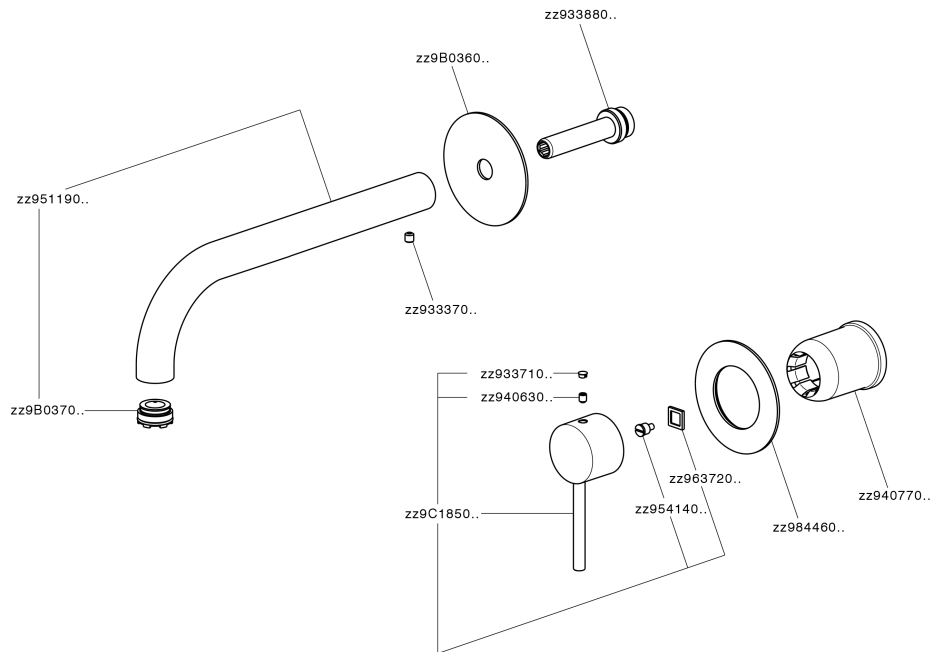

Parte esterna monocomando lavabo a parete NUOVA KIRUNA_K200551F

K200551F

<https://huberitalia.com/parte-esterna-monocomando-lavabo-a-parete-nuova-kiruna-k200551f>

Parte incasso monocomando lavabo a parete Easy-Box INCASSO_ZB002450

ZB002450

<https://huberitalia.com/parte-incasso-monocomando-lavabo-a-parete-easy-box-incasso-zb002450>

2024-11-21