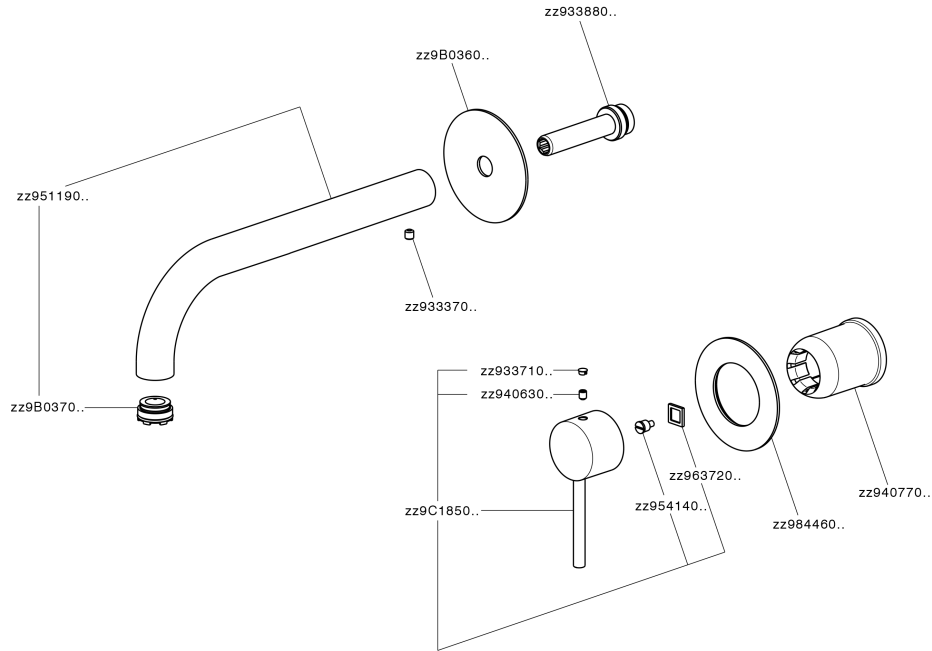

## Parte esterna monocomando lavabo a parete NUOVA KIRUNA\_K200551F

K200551F

<https://huberitalia.com/parte-esterna-monocomando-lavabo-a-parete-nuova-kiruna-k200551f>

Parte incasso monocomando lavabo a parete Easy-Box INCASSO\_ZB002450

ZB002450

<https://huberitalia.com/parte-incasso-monocomando-lavabo-a-parete-easy-box-incasso-zb002450>

2024-11-21