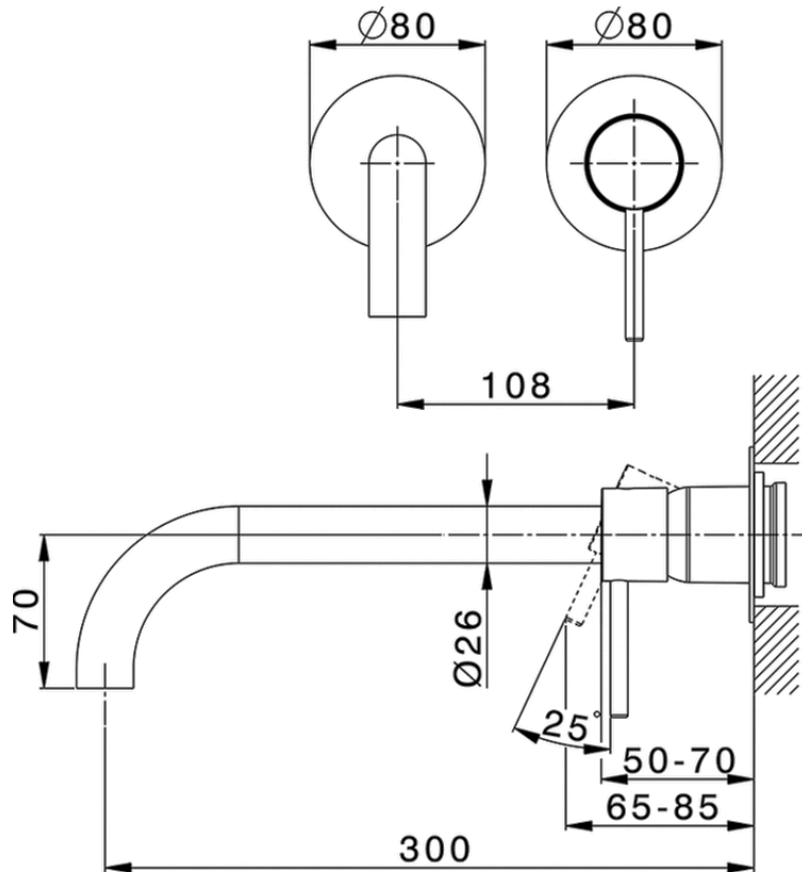

Parte esterna monocomando lavabo a parete NUOVA KIRUNA\_K200551F

K200551F

<https://huberitalia.com/parte-esterna-monocomando-lavabo-a-parete-nuova-kiruna-k200551f>

Piastra/Plate/Plaque/Platte/Placa

2-3mm: XX 56-76

10mm: XX 48-68