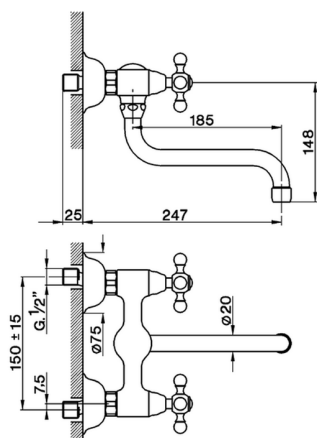

Miscelatore lavello a parete KITCHEN_AR900400

MODELLO **AR900400**

Miscelatore lavello a parete, bocca girevole

FINITURE DISPONIBILI

CARATTERISTICHE

2024-12-21